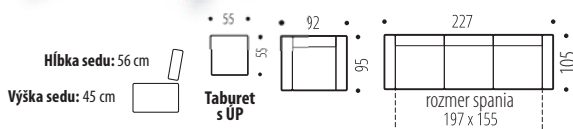

3F s ÚP

227

rozmer spania
197 x 155

19. RICHARD

MODERN ÁGYAZHATÓ KÉTSZEMÉLYES KANAPÉ, AMELY MINDEN HELYSÉGBEN ELFÉR • Váz – BÜKK + FURNÉRLEMEZ • Ágyszerkezet DL automata • Az ülőrészben BÜKKLAMELLÁK + RUGÓS MATRAC • Lábak – fa • **Mindennapi alváásra** • **A párnákat az ár tartalmazza** • **A kanapé magassága 90 cm** • **A puff magassága 45 cm**

20. LIBRA

ELEGÁNS – MODERN VINTAGE STÍLUSÚ LIBRA KANAPÉ • Az ülőrészben hullámrugó + hideghab • A háttámlában szilikonbetét van • A kanapé nagy alvófelülettel rendelkezik • Ágyszerkezet DL – automata • A korpuszban ágyneműtartóval • Lábak – króm • **Magassága 91 cm**

20. LIBRA

MODERN ÁGYAZHATÓ KÉTSZEMÉLYES KANAPÉ, AMELY MINDEN HELYSÉGBEN ELFÉR • Váz – BÜKK + FURNÉRLEMEZ • Ágyszerkezet DL automata • Az ülőrészben BÜKKLAMELLÁK + RUGÓS MATRAC • Lábak – fa • **Mindennapi alváásra** • **A párnákat az ár tartalmazza** • **A kanapé magassága 90 cm**