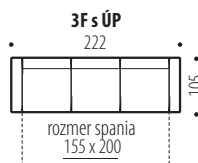

9. DANIEL ÚJ

KÉNYELMES – EXTRAVAGÁNS ÜLŐGARNITÚRA • Az ülőrészben gyapot + magasan rugalmas hideg hab, a hátrészben szilikon töltettel • Láb - króm, fekete • Váz – bükk • Szerkezeti ülőgarnitúra • **Magassága 85 cm**

10. SLÁVKA ÚJ

MODERN ÁGYAZHATÓ KÉTSZEMÉLYES KANAPÉ, AMELY MINDEN HELYSÉGBEN ELFÉR • Váz – BÜKK + FURNÉRLEMEZ • Ágyszerkezet DL automata • Az ülőrészben BÜKKLAMELLÁK + RUGÓS MATRAC, a háttámlában SZILIKON van • Lábak – fém • **Mindennapi alvásra** • **A kanapé magassága 88 cm**