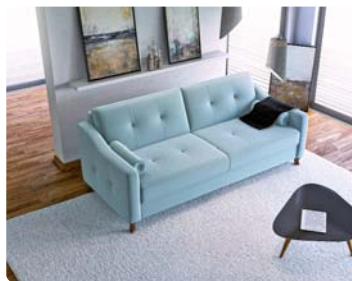

3F rozkladacia s bokmi

218

rozmer spania
196 x 156