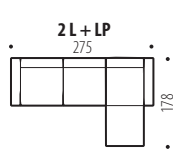

8. BÁRA ÚJ

KÉNYELMES – EXTRAVAGÁNS ÜLÖGARNITÚRA • Az ülőrészben gyapot + magasan rugalmas hideg hab, a hátrészben szilikon töltettel • Láb – króm, fekete • Váz – bükk • Szerkezeti ülőgarnitúra • **Magassága 85 cm.**

Hĺbka sedu: 64 cm
Výška sedu: 45 cm

10

SLÁVKA

MODERNÁ, ROZKLADACIA DVOJSEDAČKA, KTORÁ VOJDE DO KAŽDÉHO PRIESTORU • Kostra – BUK + PREGLEJKA • Rozklad je na systéme DL automat • V sedacej časti sú použité BUKOVÉ LAMELY + PRUŽINOVÝ MATRAC a v operadlovej časti SILIKÓN • Nohy – kov • **Na každodenné spanie** • **Výška sedacej súpravy 88 cm**