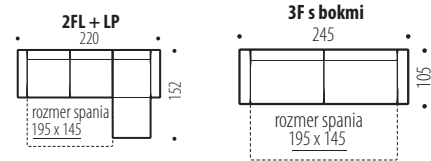

Hĺbka sedu: 58 cm
Výška sedu: 44 cm

4

SYLVIA NOVINKA

MODERNÁ, ROZKLADACIA, SYSTÉMOVÁ SEDACIA SÚPRAVA S ÚP • Kostra – BUK + PREGLEJKA • V sedacej časti je použitý VLNOVEC + PRUŽINOVÝ MATRAC – TAŠTIČKOVÉ PRUŽINY • Nohy – drevo • **Výška sedacej súpravy 80 cm** • V otmánovej časti je ÚLOŽNÝ priestor • Pri variante 3F je KOVOVÝ RÁM • Chrbtový vankúš – výplň SILIKÓN • Rohový diel UNIVERZÁLNY ROH

Hĺbka sedu: 55 cm
Výška sedu: 44 cm

3. OTÝLIA ÚJ

MODERN, ÁGYAZHATÓ ÜLÖGARNITÚRA ÁGYNEMŰTARTÓVAL • Váz: búkk + furnérolemez • Az ülőrészben gyapot + HR rugalmas hab • Állítható fejtámlák • Láb – fém, fa • Az ülőgarnitúra magassága 84 – 97cm • Az otomán részben ágyneműtartó,