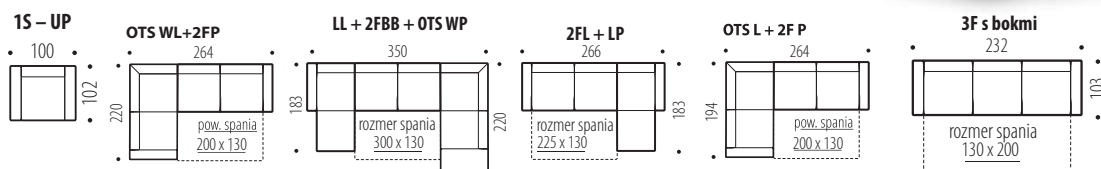

3

OTÝLIA NOVINKA

MODERNÁ, ROZKLADACIA, SYSTÉMOVÁ SEDACIA SÚPRAVA S ÚP • Kostra – BUK + PREGLEJKA • V sedacej časti je použitý VLNOVEC + HR VYSOKOELASTICKÁ PENA • Nastaviteľné opierky hlavy • Nohy – kov, drevo • **Výška sedacej súpravy 84 – 97 cm** • V otmánovej časti je ÚLOŽNÝ priestor

Hĺbka sedu: 58 cm
Výška sedu: 44 cm

4

SYLVIA NOVINKA

MODERNÁ, ROZKLADACIA, SYSTÉMOVÁ SEDACIA SÚPRAVA S ÚP • Kostra – BUK + PREGLEJKA • V sedacej časti je použitý VLNOVEC + PRUŽINOVÝ MATRAC – TAŠTIČKOVÉ PRUŽINY • Nohy – drevo • **Výška sedacej súpravy 80 cm** • V otmánovej časti je ÚLOŽNÝ priestor • Pri variante 3F je KOVOVÝ RÁM • Chrbtový vankúš – výplň SILIKÓN • Rohový diel UNIVERZÁLNY ROH

Hĺbka sedu: 55 cm
Výška sedu: 44 cm

3. OTÝLIA ÚJ

MODERN, ÁGYAZHATÓ ÜLÖGARNITÚRA ÁGYNEMŰTARTÓVAL • Váz: búkk + furnérolemez • Az ülőrészben gyapot + HR rugalmas hab • Állítható fejtámlák • Láb – fém, fa • Az ülőgarnitúra magassága 84 – 97cm • Az otomán részben ágyneműtartó,

4. SYLVIA ÚJ

MODERN, ÁGYAZHATÓ ÜLÖGARNITÚRA ÁGYNEMŰTARTÓVAL • Váz: búkk + furnér • Az ülőrészben gyapot + rugós matrac + hullámrugók • Láb – fa • Az ülőgarnitúra magassága 80 cm • Az otomán részben ágyneműtartó • A 3F variánsnál a váz fémből készül • A hátpárnák szilikonnal vannak töltve • Univerzális sarokrész.