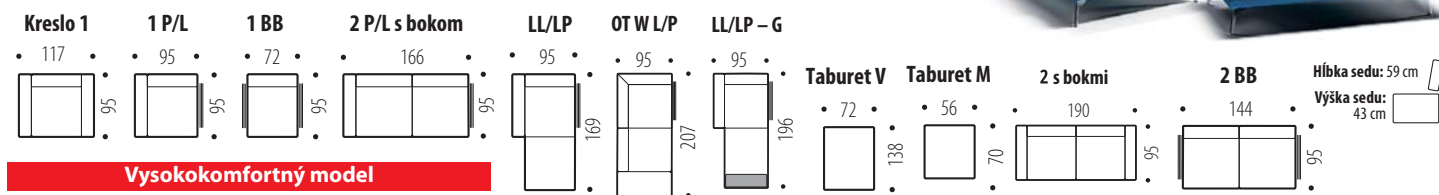

Vysokokomfortný model

7. MARIKA

MODERN, ÁGYAZHATÓ ELEMES ÜLÖGARNITÚRA ÁGYNEMŰTARTÓVAL • Váz – BÜKK + FURNÉRLEMEZ • Az ülőrészben HULLÁMRUGÓ + RUGÓS MATRAC • Állítható fejtámlák • Lábak – fa, fém (lásd Samuel) • **Ülőgarnitúra magassága 89 – 101 cm** • Az ottomán részben ágyneműtartó

8. BÁRA ÚJ

KÉNYELMES – EXTRAVAGÁNS ÜLÖGARNITÚRA • Az ülőrészben gyapot + magasan rugalmas hideg hab, a hátrészben szilikon töltettel • Láb – króm, fekete • Váz – bükk • Szerkezeti ülőgarnitúra • **Magassága 85 cm.**