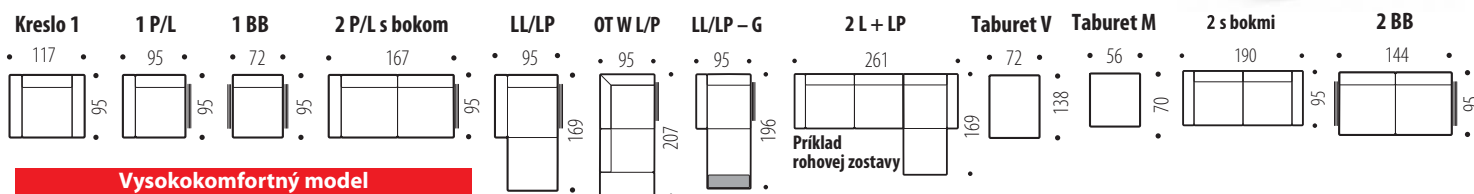

13

HEAVEN

KOMFORTNÁ – EXTRAVAGANTNÁ PEVNÁ SEDACIA SÚPRAVA • V sedacej časti je použitý VLNOVEC + vysoko-elastická studená pena, v chrbtovej časti zo silikonovú výplňou • Nohy – chróm, čierna • Kostra BUK • **SYSTÉMOVÁ SEDACIA SÚPRAVA** • **Výška sedacej súpravy: 85 cm**

Hĺbka sedu: 59 cm
Výška sedu: 43 cm

14

CORADO

MODERNÁ, ROZKLADACIA, SYSTÉMOVÁ SEDACIA SÚPRAVA S ÚP • Kostra – BUK + PREGLEJKA • V sedacej časti je použitý VLNOVEC + PRUŽINOVÝ MATRAC • Nastaviteľné opierky hlavy • Nohy – kov, drevo (viď. Samuel) • **Výška sedacej súpravy 89 – 101 cm** • V otmánovej časti je ÚLOŽNÝ priestor • Rozklad DELFÍN

13. HEAVEN

KÉNYELMES – EXTRAVAGÁNS FIX ÜLŐGARNITÚRA • Minden térben kitűnik • Az ülőrészben HULLÁMRUGÓ + fokozottan rugalmas hiedeghab, a háttámla rész szilikonbetéttel • Lábak – króm, fekete, réz • Váz – BÜKK • **ELEMES ÜLŐGARNITÚRA** • **Ülőgarnitúra magassága: 85 cm**

14. CORADO

MODERN, ÁGYAZHATÓ ELEMES ÜLŐGARNITÚRA ÁGYNEMŰTARTÓVAL • Váz – BÜKK + FURNÉRLEMEZ • Az ülőrészben HULLÁMRUGÓ + RUGÓS MATRAC • Állítható fejtámlák • Lábak – fa, fém (lásd Samuel) • **Ülőgarnitúra magassága 89 – 101 cm** • Az ottmán részben ágyneműtartó