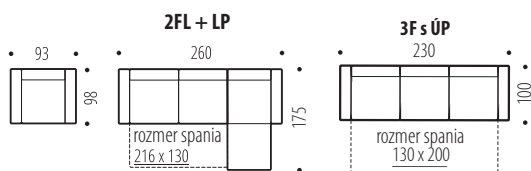

15

KARIN

MODERNÁ ROZKLADACIA SEDACIA SÚPRAVA S ÚLOŽNÝM PRIESTOROM

• V sedacej časti je použitý vlnovec + pružinový matrac • Kostra – BUK • Rozkladanie DELFIN • **Výška sedacej súpravy 91 – 105 cm** • Nohy – drevo • Nastavi-
telné opierky hlavy • V otmánovej časti je ÚLOŽNÝ priestor • **Výška kresla 86 – 105 cm**

Hĺbka sedu: 55 57 cm
Kreslo 56 cm
Výška sedu: 55 44 cm
Kreslo 43 cm

16

LACO

ROHOVÁ SEDACIA SÚPRAVA NA KAŽDODENNÉ SPANIE • Určená je do menších miestností s predĺženým otmánom • V sedacej časti je použitý vlnovec v kombinácii s pružinovým matracom • Na operadlovej časti je použitá nastaviteľná opierka hlavy • V korpuse otmánu je úložný priestor • Rozklad – DELFIN • Nohy – drevo • **Výška 89 – 101 cm**

Hĺbka sedu: 57 cm
Výška sedu: 47 cm

15. KARIN

MODERN, ÁGYAZHATÓ ÜLÖGARNITÚRA ÁGYNEMŰTARTÓVAL • Az ülőrészben HULLÁMRUGÓ + rugós matrac • Váz – BÜKK • Ágy-szerkezet DELFIN • **Ülőgarnitúra magassága 90 – 105 cm** • Lábak – fa • Állítható fejtámlák • Az ottmán részben ágyneműtartó

16. LACO ÚJ

SAROKÜLÖGARNITÚRA MINDENNAPI ALVÁSRA • Kiseb helységekbe ajánlott hosszabb otmán résszel van ellátva • Az ülőrészben gyapot és rugós matrac található • A támlás részben állítható fejtámlák vannak • Ágyneműtartó • Ágyazhatóság – DELFIN szerkezettel • Láb – fa • Méretek: 220x175cm (ágyazható méret 200x130cm) • Ülőmagasság 47cm, ülőmélység 57cm • Magasság: 89 – 101cm