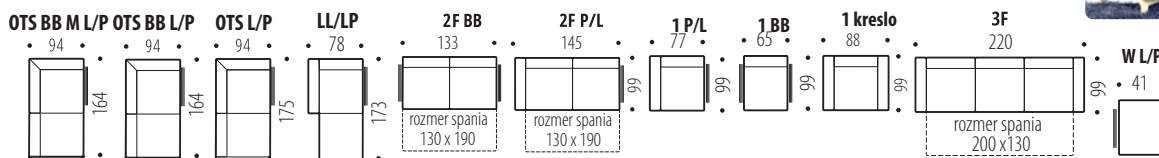

11

SAMUEL

MODERNÁ, ROZKLADACIA, SYSTÉMOVÁ SEDACIA SÚPRAVA S ÚLOŽNÝM PRIESTOROM • Kostra – BUK + PREGLEJKA • V sedacej časti je použitý VLNOVEC + PRUŽINOVÝ MATRAC • Nastaviteľné opierky hlavy • **Výška sedacej súpravy 89 – 101 cm** • Nohy – drevo alebo chróm (za doplatok – vid'. Marika) • V otmomanovej časti je ÚLOŽNÝ PRIESTOR

Hĺbka sedu: 58 cm
Výška sedu: 47 cm

12

NINA NOVINKA

MODERNÁ, ROZKLADACIA, SYSTÉMOVÁ SEDACIA SÚPRAVA S ÚLOŽNÝM PRIESTOROM • Kostra – BUK + PREGLEJKA • Rozklad je na systéme DL automat • V sedacej časti sú použité BUKOVÉ LAMELY + PRUŽINOVÝ MATRAC, v chrbtovej časti SILIKÓN • Nohy – drevo • Vankúše sú v cene • **Výška sedacej súpravy 88 cm**

Hĺbka sedu: 56 cm
Výška sedu: 45 cm