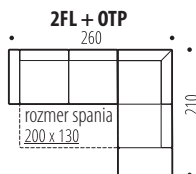

17

TWAIN

KOMFORTNÁ, ROHOVÁ SEDACIA SÚPRAVA, KTORÁ SPLŇA AJ NAJVVYŠŠIE NÁ-ROKY ZÁKAZNÍKA • V sedacej časti sú použité VLNOVEC + PRUŽINOVÝ MATRAC • Kostra – BUK • Úložný priestor – ÁNO • Rozklad DELFÍN • **Výška sedacej súpravy 91 – 105 cm** • **Výška kresla 90 – 105 cm** • Nohy – drevo • Nastaviteľné opierky hlavy • V otmánovej časti je ÚLOŽNÝ priestor • **Výška kresla 86 – 105 cm**

Hĺbka sedu: 57 cm
Výška sedu: 45 cm

18

LEONARD

ROHOVÁ SEDACIA SÚPRAVA NA KAŽDODENNÉ SPANIE • Určená je do menších miestností s predĺženým otmánom • V sedacej časti je použitý vlnovec v kombinácii s pružinovým matracom • Na operadlovej časti je použitá nastaviteľná opierka hlavy • V korpuse otmánu je úložný priestor • Rozklad – DELFÍN • Nohy – drevo • **Výška 89 – 101 cm**.

Hĺbka sedu: 57 cm
Výška sedu: 47 cm

17. TWAIN

KÉNYELMES SAROK ÜLŐGARNITÚRA, AMELY AZ ÜGYFÉL LEGMAGASAB B IGENYEINEK IS ELEGET TESZ • Az ülőrészben HULLÁMRUGÓ + RUGÓS MATRAC • Váz – BÜKK • Ágyneműtartó – IGEN • Ágyszerkezet DELFIN • **Ülőgarnitúra magassága 90 – 105 cm** • **Fotel magassága 90 – 105 cm** • Lábak – fa • Állítható fejtámlák • Az ottomán részben ágyneműtartó

18. LEONARD

SAROK ÜLŐGARNITÚRA MINDENNAPI ALVÁSHOZ • Kisebb helyiségekbe szánták, meghosszabított ottománnal • Az ülőrészben hullámrugós matraccal kombinálva • A háttámlán állítható fejtámlával • Az ottomán korpuzában ágyneműtartóval Ágyszerkezet – DELFIN • Lábak – fa • **Magasság 89 – 101 cm**