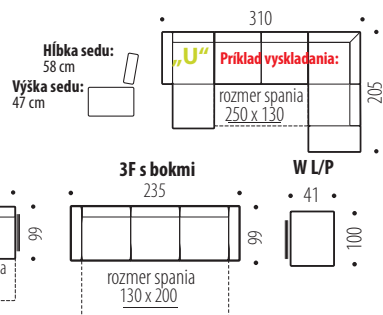

Hĺbka sedu: 59 cm
Výška sedu: 43 cm

14

CORADO

MODERNÁ, ROZKLADACIA, SYSTÉMOVÁ SEDACIA SÚPRAVA S ÚP • Kostra – BUK + PREGLEJKA • V sedacej časti je použitý VLNOVEC + PRUŽINOVÝ MATRAC • Nastaviteľné opierky hlavy • Nohy – kov, drevo (viď. Samuel) • **Výška sedacej súpravy 89 – 101 cm** • V otmánovej časti je ÚLOŽNÝ priestor • Rozklad DELFÍN