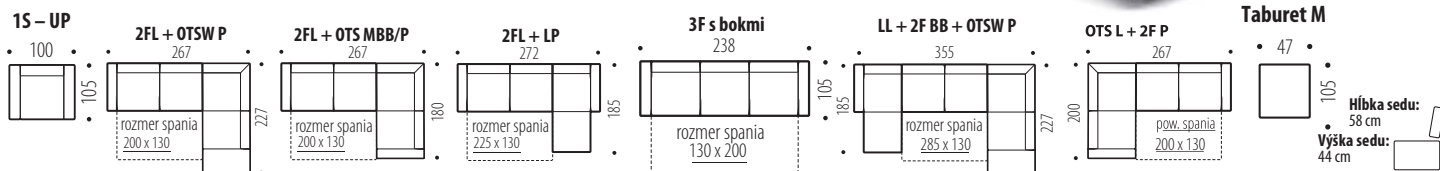

1

LUMÍR **NOVINKA**

MODERNÁ, ROZKLADACIA, SYSTÉMOVÁ SEDACIA SÚPRAVA S ÚP • Kostra – BUK + PREGLEJKA • V sedacej časti je použitý VLNOVEC + PRUŽINOVÝ MATRAC + HR VYSOKOELASTICKÁ PENA • Nastaviteľné opierky hlavy • Nohy – drevo • **Výška sedacej súpravy 85 – 102 cm** • V otomanovej časti je ÚLOŽNÝ priestor • Rozklad DELFÍN

2

TEREZA **NOVINKA**

MODERNÁ, ROZKLADACIA, SYSTÉMOVÁ SEDACIA SÚPRAVA S ÚP • Kostra – BUK + PREGLEJKA • V sedacej časti je použitý VLNOVEC + PRUŽINOVÝ MATRAC • Nastaviteľné opierky hlavy • Nohy – drevo • Operadlové matrace na zips – výplň SILIKÓN • **Výška sedacej súpravy 82 cm** • V otomanovej časti je ÚLOŽNÝ priestor

Hĺbka sedu: 58 cm
Výška sedu: 44 cm

1. LUMÍR ÚJ

MODERN, ÁGYAZHATÓ ÜLŐGARNITÚRA ÁGYNEMŰTARTÓVAL • Váz: bükk + furnérlemez • Az ülőrészben gyapot + rugós matrac + HR rugalmas hab • Állítható fejtámlák • Láb – fa • Az ülőgarnitúra magassága 85 – 102cm • Az otomán részben található az ágyneműtartó • Ágyazhatóság: DELFIN szerkezettel

2. TEREZA ÚJ

MODERN, ÁGYAZHATÓ ÜLŐGARNITÚRA ÁGYNEMŰTARTÓVAL • Váz: bükk + furnérlemez • Az ülőrészben gyapot + rugós matrac • Állítható fejtámlák • Láb – fa • A kartámlák matracai zipszárral vannak ellátva – szilikon töltettel • Az ülőgarnitúra magassága 82 cm • Az otomán részben ágyneműtartó,