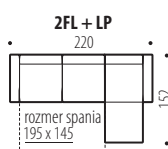

Hĺbka sedu: 55 cm
Výška sedu: 44 cm

6

ŠTEFÁNIA **NOVINKA**

MODERNÁ, ROZKLADACIA, SYSTÉMOVÁ SEDACIA SÚPRAVA S ÚP • Kostra – BUK + PREGLEJKA • V sedacej časti je použitý VLNOVEC + PRUŽINOVÝ MATRAC – TAŠTIČKOVÉ PRUŽINY • Nohy – drevo • **Výška sedacej súpravy 80 cm** • V otomanovej časti je ÚLOŽNÝ priestor • Pri variante 3F je KOVOVÝ RÁM • Chrbtový vankúš – výplň SILIKÓN • Rohový diel UNIVERZÁLNY ROH

Hĺbka sedu: 55 cm
Výška sedu: 44 cm

5. IGOR ÚJ

MODERN, ÁGYAZHATÓ ÜLÖGARNITÚRA ÁGYNEMŰTARTÓVAL • Váz: bükk + furnérlemez • Az ülőrészben gyapot + rugós matrac + hullámrugók • Láb – fa • Az ülőgarnitúra magassága 80 cm • Az otomán részben ágyneműtartó • A3F variánsnál a váz fémből készült • Hátpárnák szilikonnal vannak töltve • Univerzális sarokrész.