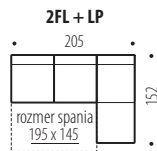

5

IGOR **NOVINKA**

MODERNÁ, ROZKLADACIA, SYSTÉMOVÁ SEDACIA SÚPRAVA S ÚP • Kostra – BUK + PREGLEJKA • V sedacej časti je použitý VLNOVEC + PRUŽINOVÝ MATRAC – TAŠTIČKOVÉ PRUŽINY • Nohy – drevo • **Výška sedacej súpravy 80 cm** • V otomanovej časti je ÚLOŽNÝ priestor • Pri variante 3F je KOVOVÝ RÁM • Chrbtový vankúš – výplň SILIKÓN • Rohový diel UNIVERZÁLNY ROH

Hĺbka sedu: 55 cm
Výška sedu: 44 cm

6

ŠTEFÁNIA **NOVINKA**

MODERNÁ, ROZKLADACIA, SYSTÉMOVÁ SEDACIA SÚPRAVA S ÚP • Kostra – BUK + PREGLEJKA • V sedacej časti je použitý VLNOVEC + PRUŽINOVÝ MATRAC – TAŠTIČKOVÉ PRUŽINY • Nohy – drevo • **Výška sedacej súpravy 80 cm** • V otomanovej časti je ÚLOŽNÝ priestor • Pri variante 3F je KOVOVÝ RÁM • Chrbtový vankúš – výplň SILIKÓN • Rohový diel UNIVERZÁLNY ROH

Hĺbka sedu: 55 cm
Výška sedu: 44 cm

5. IGOR ÚJ

MODERN, ÁGYAZHATÓ ÜLÖGARNITÚRA ÁGYNEMŰTARTÓVAL • Váz: bükk + furnérlemez • Az ülőrészben gyapot + rugós matrac + hullámrugók • Láb – fa • Az ülőgarnitúra magassága 80 cm • Az otomán részben ágyneműtartó • A3F variánsnál a váz fémből készült • Hátpárnák szilikonnal vannak töltve • Univerzális sarokrész.

6. ŠTEFÁNIA ÚJ

MODERN, ÁGYAZHATÓ ÜLÖGARNITÚRA ÁGYNEMŰTARTÓVAL • Váz: bükk + furnérlemez • Az ülőrészben gyapot + rugós matrac + hullámrugók • Láb – fa • Az ülőgarnitúra magassága 80 cm • Az otomán részben ágyneműtartó • A3F variánsnál a váz fémből készült • Hátpárnák szilikonnal vannak töltve • Univerzális sarokrész.