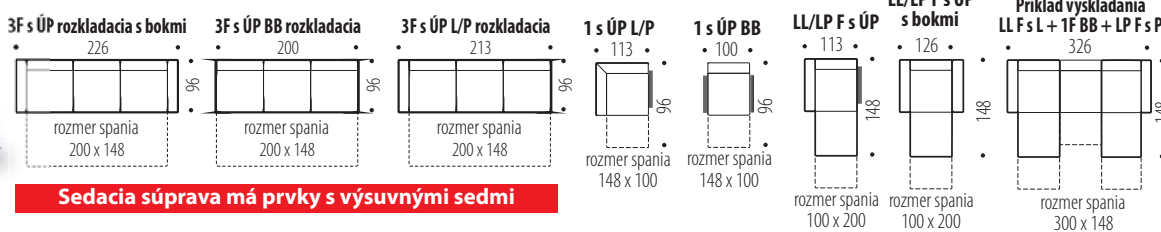

Hĺbka sedu: 58 cm
Výška sedu: 47 cm

12

NINA NOVINKA

MODERNÁ, ROZKLADACIA, SYSTÉMOVÁ SEDACIA SÚPRAVA S ÚLOŽNÝM PRIESTOROM • Kostra – BUK + PREGLEJKA • Rozklad je na systéme DL automat • V sedacej časti sú použité BUKOVÉ LAMELY + PRUŽINOVÝ MATRAC, v chrbtovej časti SILIKÓN • Nohy – drevo • Vankúše sú v cene • **Výška sedacej súpravy 88 cm**

Hĺbka sedu: 56 cm
Výška sedu: 45 cm

Sedacia súprava má prvky s výsuvnými sedmi

11. SAMUEL

MODERN, ÁGYAZHATÓ ELEMES ÜLŐGARNITÚRA ÁGYNEMŰTARTÓVAL • Váz – BÜKK + FURNÉRLEMEZ • Az ülőrészben HULLÁMRUGÓ + RUGÓS MATRAC • Beállítható fejtámla • **Ülőgarnitúra magassága 89 – 101 cm** • Lábak – fa, króm • Az ottomán részben ágyneműtartó