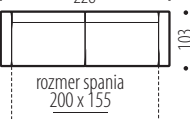

RICHARD

3F rozkladacia s bokmi

218

rozmer spania
196 x 156

20 LIBRA

Hĺbka sedu: 57 cm
Výška sedu: 46 cm

3F rozkladacia s bokmi

228