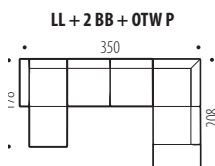

Hĺbka sedu: 64 cm
Výška sedu: 45 cm