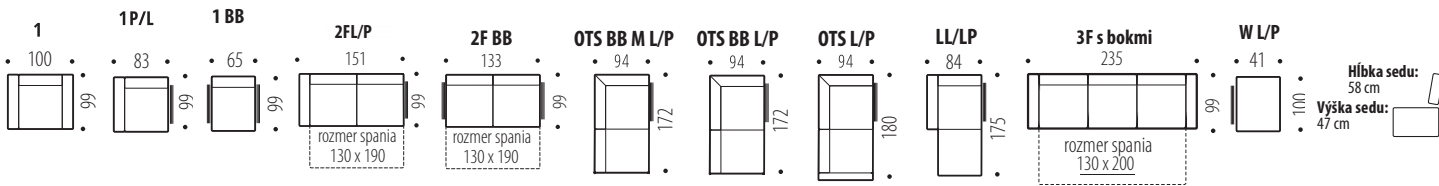

Hĺbka sedu: 55 cm
Výška sedu: 44 cm

5. IGOR ÚJ

MODERN, ÁGYAZHATÓ ÜLÖGARNITÚRA ÁGYNEMŰTARTÓVAL • Váz: bükk + furnérlemez • Az ülőrészben gyapot + rugós matrac + hullámrugók • Láb – fa • Az ülőgarnitúra magassága 80 cm • Az otomán részben ágyneműtartó • A3F variánsnál a váz fémből készült • Hátpárnák szilikonnal vannak töltve • Univerzális sarokrész.

6. ŠTEFÁNIA ÚJ

MODERN, ÁGYAZHATÓ ÜLÖGARNITÚRA ÁGYNEMŰTARTÓVAL • Váz: bükk + furnérlemez • Az ülőrészben gyapot + rugós matrac + hullámrugók • Láb – fa • Az ülőgarnitúra magassága 80 cm • Az otomán részben ágyneműtartó • A3F variánsnál a váz fémből készült • Hátpárnák szilikonnal vannak töltve • Univerzális sarokrész.

7

MARIKA

MODERNÁ, ROZKLADACIA, SYSTÉMOVÁ SEDACIA SÚPRAVA S ÚP • Kostra – BUK + PREGLEJKA • V sedacej časti je použitý VLNOVEC + PRUŽINOVÝ MATRAC • Nastavitelné opierky hlavy • Nohy – kov, drevo (viď. Samuel) • **Výška sedacej súpravy 89 – 101 cm** • V otomanovej časti je ÚLOŽNÝ priestor • Rozklad DELFÍN