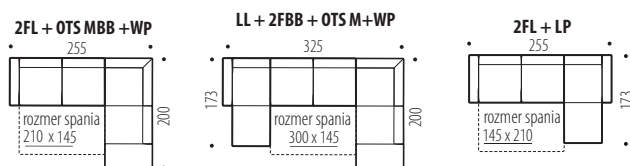

Hĺbka sedu: 58 cm
Výška sedu: 44 cm

1. LUMÍR ÚJ

MODERN, ÁGYAZHATÓ ÜLŐGARNITÚRA ÁGYNEMŰTARTÓVAL • Váz: bükk + furnérlemez • Az ülőrészben gyapot + rugós matrac + HR rugalmas hab • Állítható fejtámlák • Láb – fa • Az ülőgarnitúra magassága 85 – 102cm • Az otomán részben található az ágyneműtartó • Ágyazhatóság: DELFIN szerkezettel