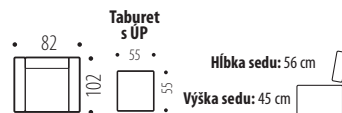

3F rozkladacia s bokmi

218

rozmer spania
196 x 156