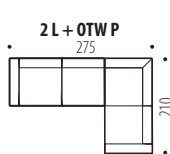

8. BÁRA ÚJ

KÉNYELMES – EXTRAVAGÁNS ÜLÖGARNITÚRA • Az ülőrészben gyapot + magasan rugalmas hideg hab, a hátrészben szilikon töltettel • Láb – króm, fekete • Váz – bükk • Szerkezeti ülőgarnitúra • **Magassága 85 cm.**

Hĺbka sedu: 64 cm
Výška sedu: 45 cm

10

SLÁVKA

MODERNÁ, ROZKLADACIA DVOJSEDAČKA, KTORÁ VOJDE DO KAŽDÉHO PRIESTORU • Kostra – BUK + PREGLEJKA • Rozklad je na systéme DL automat • V sedacej časti sú použité BUKOVÉ LAMELY + PRUŽINOVÝ MATRAC a v operadlovej časti SILIKÓN • Nohy – kov • **Na každodenné spanie** • **Výška sedacej súpravy 88 cm**