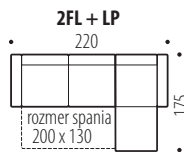

Hĺbka sedu: 57 cm
Výška sedu: 45 cm

18

LEONARD

ROHOVÁ SEDACIA SÚPRAVA NA KAŽDODENNÉ SPANIE • Určená je do menších miestností s predĺženým otmánom • V sedacej časti je použitý vlnovec v kombinácii s pružinovým matracom • Na operadlovej časti je použitá nastaviteľná opierka hlavy • V korpuse otmánu je úložný priestor • Rozklad – DELFÍN • Nohy – drevo • **Výška 89 – 101 cm**.