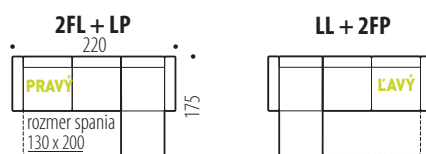

Hĺbka sedu: 55 57 cm
Kreslo 56 cm
Výška sedu: 55 44 cm
Kreslo 43 cm

16

LACO

ROHOVÁ SEDACIA SÚPRAVA NA KAŽDODENNÉ SPANIE • Určená je do menších miestností s predĺženým otmánom • V sedacej časti je použitý vlnovec v kombinácii s pružinovým matracom • Na operadlovej časti je použitá nastaviteľná opierka hlavy • V korpuse otmánu je úložný priestor • Rozklad – DELFIN • Nohy – drevo • **Výška 89 – 101 cm**

Hĺbka sedu: 57 cm
Výška sedu: 47 cm

15. KARIN

MODERN, ÁGYAZHATÓ ÜLÖGARNITÚRA ÁGYNEMŰTARTÓVAL • Az ülőrészben HULLÁMRUGÓ + rugós matrac • Váz – BÜKK • Ágy-szerkezet DELFIN • **Ülőgarnitúra magassága 90 – 105 cm** • Lábak – fa • Állítható fejtámlák • Az ottmán részben ágyneműtartó