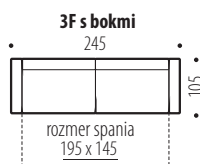

Hĺbka sedu: 55 cm
Výška sedu: 44 cm

6

ŠTEFÁNIA **NOVINKA**

MODERNÁ, ROZKLADACIA, SYSTÉMOVÁ SEDACIA SÚPRAVA S ÚP • Kostra – BUK + PREGLEJKA • V sedacej časti je použitý VLNOVEC + PRUŽINOVÝ MATRAC – TAŠTIČKOVÉ PRUŽINY • Nohy – drevo • **Výška sedacej súpravy 80 cm** • V otomanovej časti je ÚLOŽNÝ priestor • Pri variante 3F je KOVOVÝ RÁM • Chrbtový vankúš – výplň SILIKÓN • Rohový diel UNIVERZÁLNY ROH

Hĺbka sedu: 55 cm
Výška sedu: 44 cm

5. IGOR ÚJ

MODERN, ÁGYAZHATÓ ÜLÖGARNITÚRA ÁGYNEMŰTARTÓVAL • Váz: bükk + furnérlemez • Az ülőrészben gyapot + rugós matrac + hullámrugók • Láb – fa • Az ülőgarnitúra magassága 80 cm • Az otomán részben ágyneműtartó • A3F variánsnál a váz fémből készült • Hátpárnák szilikonnal vannak töltve • Univerzális sarokrész.