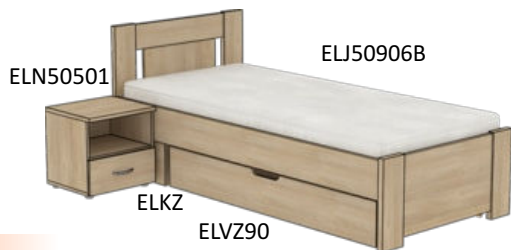

DOPLŇKY POSTELÍ

noční stolky

ELN H 40 cm				
V 45 cm	Š 40 cm	ELN45401	ELN45402	ELN45403
	Š 45 cm	ELN45451	ELN45452	ELN45453
	Š 50 cm	ELN45501	ELN45502	ELN45503
V 50 cm	Š 40 cm	ELN50401	ELN50402	ELN50403
	Š 45 cm	ELN50451	ELN50452	ELN50453
	Š 50 cm	ELN50501	ELN50502	ELN50503

výkryt

ELKZ H 30 cm	
V 26cm	Š 44cm
ELKZ	

peřináč pro dvojlůžko

<i>pro postel bez čela</i> ELPR H 40cm		
V 90,5 cm	Š 166 cm	ELPR45160
	Š 186 cm	ELPR45180
V 95,5 cm	Š 166 cm	ELPR50160
	Š 186 cm	ELPR50180