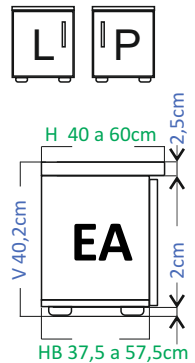

EA V 40,2cm				
H 40 cm	Š 100	EA401001	EA401002	EA401003
	Š 110	EA401101	EA401102	EA401103
	Š 120	EA401201	EA401202	EA401203
H 60 cm	Š 100	EA601001	EA601002	EA601003
	Š 110	EA601101	EA601102	EA601103
	Š 120	EA601201	EA601202	EA601203