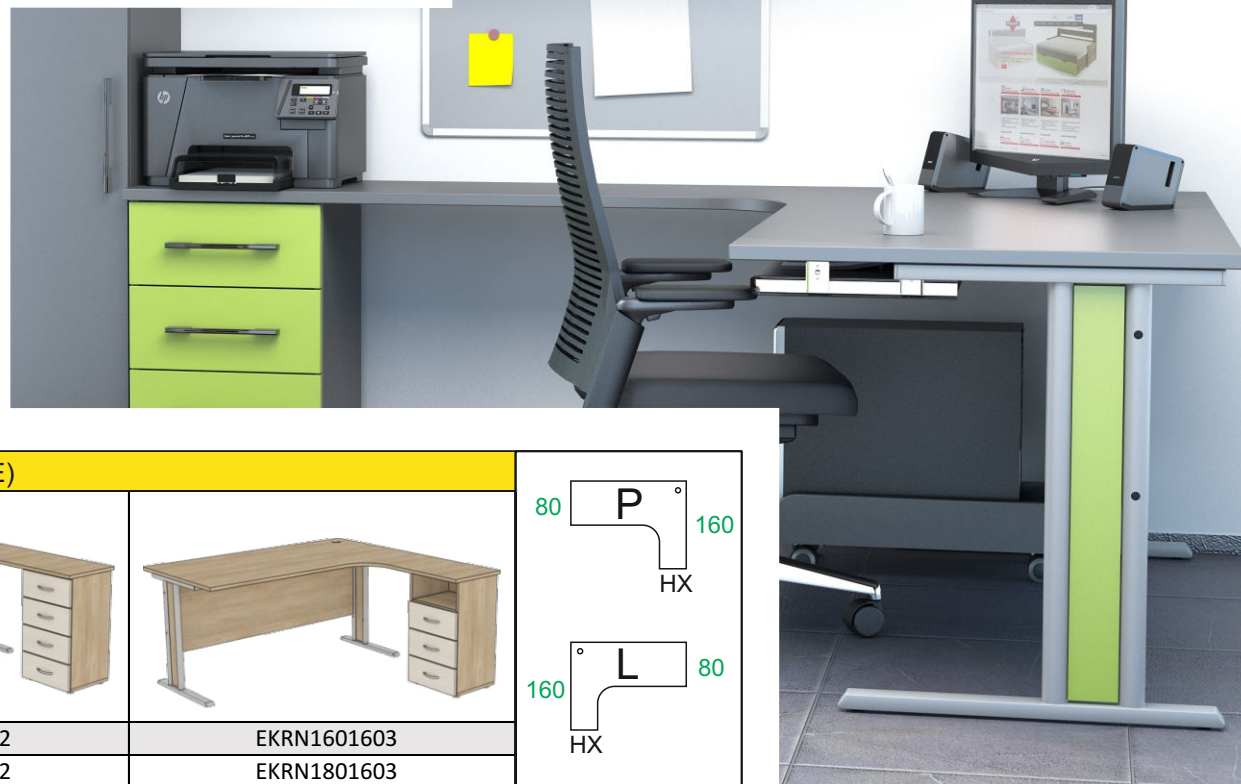

KANCELÁŘSKÉ STOLY S KOVOVOU PODNOŽÍ

DEMONT		
EKSN		
V 75,6 cm		
H 80cm	Š 100 cm	EKSN801001
	Š 110 cm	EKSN801101
	Š 120 cm	EKSN801201
	Š 130 cm	EKSN801301
	Š 140 cm	EKSN801401
	Š 150 cm	EKSN801501
	Š 160 cm	EKSN801601
	Š 170 cm	EKSN801701
Š 180 cm	EKSN801801	

DEMONT			
EKRN			
V 75,6 cm			
HB 80	Š 140 x 140 cm	EKRN140140	

DEMONT			
EKRN			
V 75,6 cm			
H 80 cm			
HB 60 cm			
Š 160 cm	HX 40cm	EKRN160801	
Š 180 cm	HX 60cm	EKRN180801	

PROČ NÁBYTEK PRÁVĚ OD NÁS?

- Český výrobce s tradicí již od roku 1991
- Neošizené konstrukce nábytku
- Nadčasový design, dlouhá životnost
- Kvalitní kování, velký výběr barev a dekorů
- Výroba atypických prvků je pro nás samozřejmostí
- Záruka 36 měsíců - kvalitní český nábytek

DEMONT			
EKRN			
V 75,6 cm			
H 120 cm			
HB 80 cm			
Š 160 cm	HX 40cm	EKRN1601201	
Š 180 cm	HX 60cm	EKRN1801201	

DEMONT (KOMODY LEPENÉ)					
EKRN					
V 75,6 cm					
H 160cm					
HB 80cm					
Š 160 cm	HX 40cm	EKRN1601601	EKRN1601602	EKRN1601603	
Š 180 cm	HX 60cm	EKRN1801601	EKRN1801602	EKRN1801603