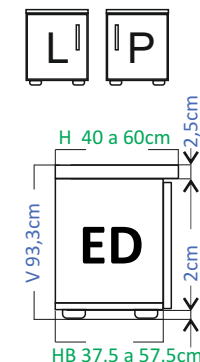

ED V 93,3cm									
	H 40 cm	Š 60 cm	ED40601	ED40602	ED40603	ED40604	ED40605	ED40606	ED40607
	Š 70 cm	ED40701	ED40702	ED40703	ED40704	ED40705	ED40706	ED40707	
	Š 80 cm	ED40801	ED40802	ED40803	ED40804	ED40805	ED40806	ED40807	
	Š 90 cm	ED40901	ED40902	ED40903	ED40904	ED40905	ED40906	ED40907	
H 60 cm	Š 60 cm	ED60601	ED60602	ED60603	ED60604	ED60605	ED60606	ED60607	
	Š 70 cm	ED60701	ED60702	ED60703	ED60704	ED60705	ED60706	ED60707	
	Š 80 cm	ED60801	ED60802	ED60803	ED60804	ED60805	ED60806	ED60807	
	Š 90 cm	ED60901	ED60902	ED60903	ED60904	ED60905	ED60906	ED60907	

Pokud stojí zásuvková komoda nebo vysoká skříň samostatně, doporučujeme ke každé takové skříni nebo komodě doobjednat kotvicí sadu EKS a touto sadou ukotvit nábytek ke zdi. Zajistíte tak stabilitu nábytku a tím i vaši bezpečnost!

ED V 93,3cm										
	H 40 cm	Š 60 cm	ED40608	ED40609	ED40610	ED40611	ED40612	ED40613	ED40614	ED40615
	Š 70 cm	ED40708	ED40709	ED40710	ED40711	ED40712	ED40713	ED40714	ED40715	
	Š 80 cm	ED40808	ED40809	ED40810	ED40811	ED40812	ED40813	ED40814	ED40815	
	Š 90 cm	ED40908	ED40909	ED40910	ED40911	ED40912	ED40913	ED40914	ED40915	
H 60 cm	Š 60 cm	ED60608	ED60609	ED60610	ED60611	ED60612	ED60613	ED60614	ED60615	
	Š 70 cm	ED60708	ED60709	ED60710	ED60711	ED60712	ED60713	ED60714	ED60715	
	Š 80 cm	ED60808	ED60809	ED60810	ED60811	ED60812	ED60813	ED60814	ED60815	
	Š 90 cm	ED60908	ED60909	ED60910	ED60911	ED60912	ED60913	ED60914	ED60915