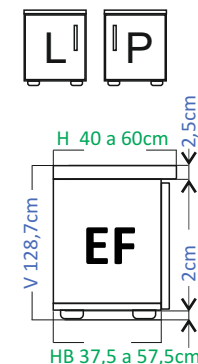

PROČ NÁBYTEK PŘÁVĚ OD NÁS?

- Český výrobce s tradicí již od roku 1991
- Neošizené konstrukce nábytku
- Nadčasový design, dlouhá životnost
- Kvalitní kování, velký výběr barev a dekorů
- Výroba atypických prvků je pro nás samozřejmostí
- Záruka 36 měsíců - kvalitní český nábytek