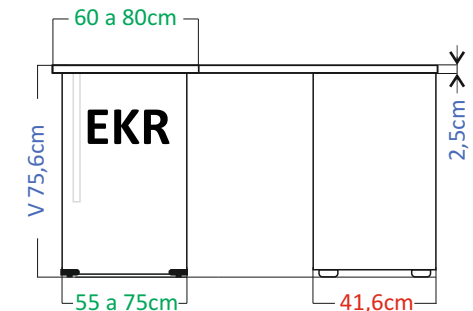

DEMONT (KOMODY LEPENÉ)			
EKR V 75,6 cm H 160 cm HB 80 cm			
	Š 160 cm HX 40cm	EKR1601601	EKR1601602
	Š 180 cm HX 60cm	EKR1801601	EKR1801602
			EKR1601603
			EKR1801603