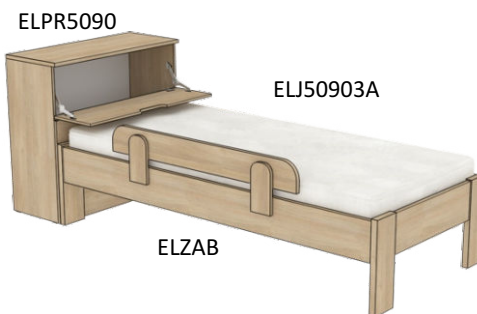

DOPLŇKY POSTELÍ

noční stolky

ELN H 40 cm				
V 45 cm	Š 40 cm	ELN45401	ELN45402	ELN45403
	Š 45 cm	ELN45451	ELN45452	ELN45453
	Š 50 cm	ELN45501	ELN45502	ELN45503
V 50 cm	Š 40 cm	ELN50401	ELN50402	ELN50403
	Š 45 cm	ELN50451	ELN50452	ELN50453
	Š 50 cm	ELN50501	ELN50502	ELN50503

výkryt

ELKZ H 30 cm	
V 26cm	Š 44cm
ELKZ	

peřináč pro dvojlůžko

<i>pro postel bez čela</i> ELPR H 40cm		
V 90,5 cm	Š 166 cm	ELPR45160
	Š 186 cm	ELPR45180
V 95,5 cm	Š 166 cm	ELPR50160
	Š 186 cm	ELPR50180

peřináč pro jednolůžko

<i>pro postel bez čela</i> ELPR H 40cm		
V 90,5 cm	Š 86 cm	ELPR4580
	Š 96 cm	ELPR4590
V 95,5 cm	Š 86 cm	ELPR5080
	Š 96 cm	ELPR5090

přistýlky

DEMONT (BEZ MATRACE)	
ELP Š 199 cm V 24 cm	<i>pro matraci 195 x 80 cm</i>
H 83,6 cm	ELP

zábrana

ELZAB Š 120 cm	
V 28 cm	ELZAB

výsuvné úložné prostory

DEMONT	<i>doporučujeme použít výkryt ELKZ</i>
ELVZ Š 154 cm V 24 cm	
H 75 cm	ELVZ80
H 85 cm	ELVZ90

vložené úložné prostory

DEMONT	<i>nutno použít výklopný rošt</i>
ELUP Š 199,8 cm V 26 cm	
H 80 cm	ELUP80
H 90 cm	ELUP90

DEMONT	<i>nutno použít výklopný rošt</i>
ELUP Š 199,8 cm V 26 cm	
H 160 cm	ELUP160
H 180 cm	ELUP180