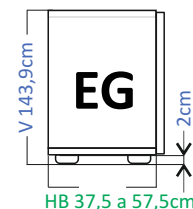

Pokud stojí zásuvková komoda nebo vysoká skříň samostatně, doporučujeme ke každé takové skříni nebo komodě doobjednat kotvící sadu EKS a touto sadou ukotvit nábytek ke zdi. Zajistíte tak stabilitu nábytku a tím i vaši bezpečnost!

EG V 143,9 cm									
	H 40 cm	Š 60 cm	EG40601	EG40602	EG40603	EG40604	EG40605	EG40606	EG40607
		Š 70 cm	EG40701	EG40702	EG40703	EG40704	EG40705	EG40706	EG40707
		Š 80 cm	EG40801	EG40802	EG40803	EG40804	EG40805	EG40806	EG40807
H 60 cm	Š 90 cm	EG40901	EG40902	EG40903	EG40904	EG40905	EG40906	EG40907	
	Š 60 cm	EG60601	EG60602	EG60603	EG60604	EG60605	EG60606	EG60607	
	Š 70 cm	EG60701	EG60702	EG60703	EG60704	EG60705	EG60706	EG60707	
	Š 80 cm	EG60801	EG60802	EG60803	EG60804	EG60805	EG60806	EG60807	
	Š 90 cm	EG60901	EG60902	EG60903	EG60904	EG60905	EG60906	EG60907