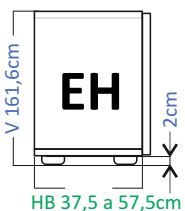

DEMONT		EHR V 161,6cm		
H 40 cm	Š 70 x 70 cm		EHR40701	EHR40702

Pokud stojí zásuvková komoda nebo vysoká skříň samostatně, doporučujeme ke každé takové skříni nebo komodě doobjednat kotvicí sadu EKS a touto sadou ukotvit nábytek ke zdi. Zajistíte tak stabilitu nábytku a tím i vaši bezpečnost!

DEMONT		EH V 161,6cm		
H 60 cm	Š 100 cm		EH601001	EH601002
	Š 110 cm	EH601101	EH601102	
	Š 120 cm	EH601201	EH601202	

DEMONT		EH V 161,6 cm	
H 60 cm	Š 135 cm		EH601351
	Š 150 cm	EH601501	
	Š 165 cm	EH601651	
	Š 180 cm	EH601801	

DEMONT		EHR V 161,6cm		
H 60 cm	Š 90 x 90 cm		EHR60901	EHR60902