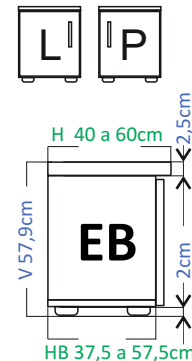

EB V 57,9cm										
H 40 cm	Š 60 cm	EB40601	EB40602	EB40603	EB40604	EB40605	EB40606	EB40607	EB40608	EB40609
	Š 70 cm	EB40701	EB40702	EB40703	EB40704	EB40705	EB40706	EB40707	EB40708	EB40709
	Š 80 cm	EB40801	EB40802	EB40803	EB40804	EB40805	EB40806	EB40807	EB40808	EB40809
	Š 90 cm	EB40901	EB40902	EB40903	EB40904	EB40905	EB40906	EB40907	EB40908	EB40909
H 60 cm	Š 60 cm	EB60601	EB60602	EB60603	EB60604	EB60605	EB60606	EB60607	EB60608	EB60609
	Š 70 cm	EB60701	EB60702	EB60703	EB60704	EB60705	EB60706	EB60707	EB60708	EB60709
	Š 80 cm	EB60801	EB60802	EB60803	EB60804	EB60805	EB60806	EB60807	EB60808	EB60809
	Š 90 cm	EB60901	EB60902	EB60903	EB60904	EB60905	EB60906	EB60907	EB60908	EB60909

EB V 57,9cm			
H 40 cm	Š 60 cm	EB406010	EB406011
	Š 70 cm	EB407010	EB407011
	Š 80 cm	EB408010	EB408011
	Š 90 cm	EB409010	EB409011
H 60 cm	Š 60 cm	EB606010	EB606011
	Š 70 cm	EB607010	EB607011
	Š 80 cm	EB608010	EB608011
	Š 90 cm	EB609010	EB609011

EB V 57,9cm				
H 40 cm	Š 100 cm	EB401001	EB401002	EB401003
	Š 110 cm	EB401101	EB401102	EB401103
	Š 120 cm	EB401201	EB401202	EB401203
H 60 cm	Š 100 cm	EB601001	EB601002	EB601003
	Š 110 cm	EB601101	EB601102	EB601103
	Š 120 cm	EB601201	EB601202	EB601203

Pokud stojí zásuvková komoda nebo vysoká skříň samostatně, doporučujeme ke každé takové skříni nebo komodě doobjednat kotvící sadu EKS a touto sadou ukotvit nábytek ke zdi. Zajistíte tak stabilitu nábytku a tím i vaši bezpečnost!