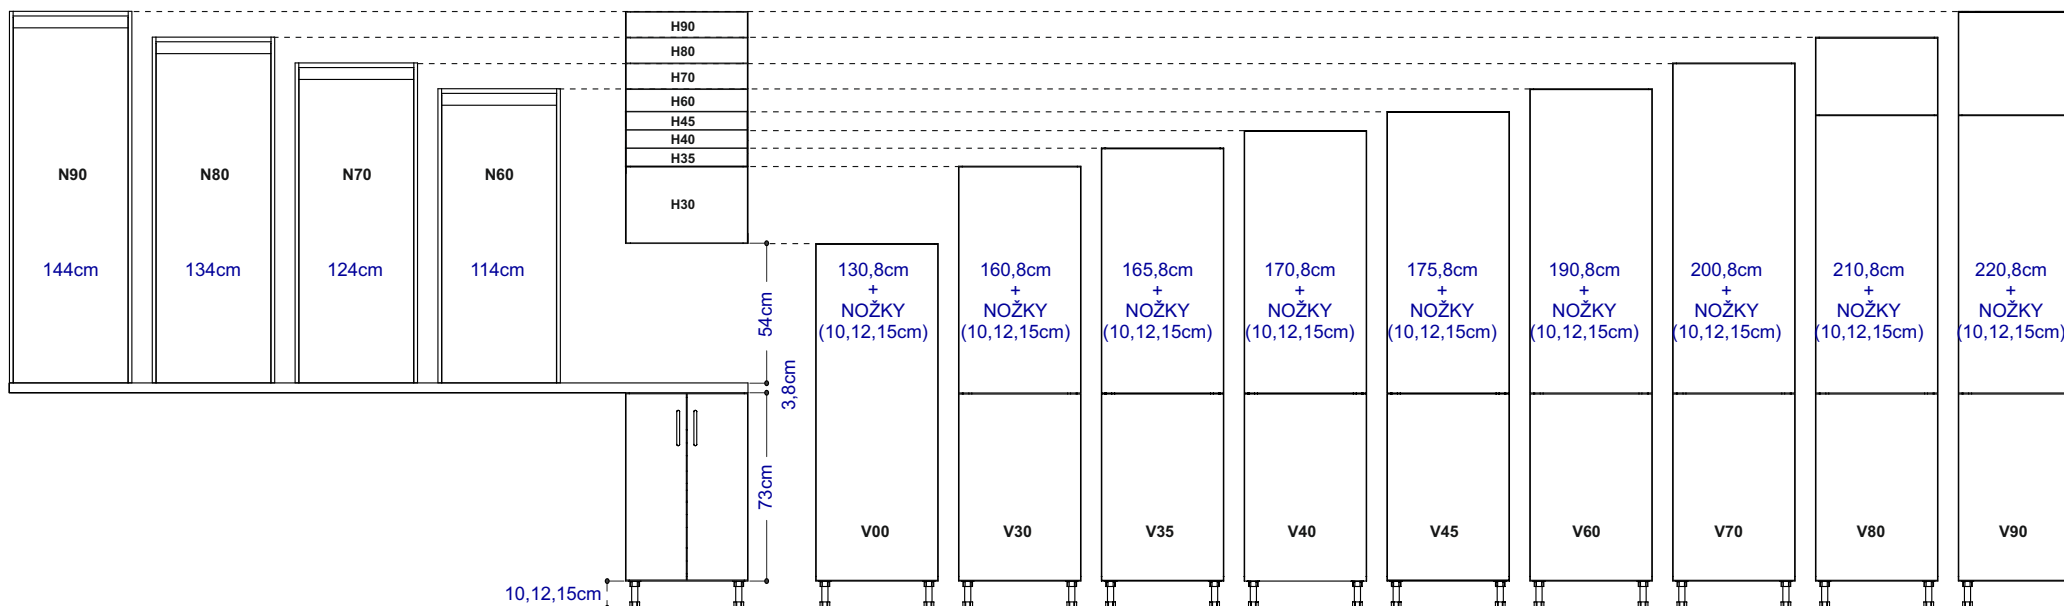

Těsnící lišty dodáváme v dezénu hliník nebo nerez. K těsnícím lištám je nutno doobjednat montážní sadu koncovek. Maximální délka těsnící lišty je 400cm.

TECHNICKÉ SPECIFIKACE A DŮLEŽITÁ UPOZORNĚNÍ

Zádové desky jsou vyrobeny z dřevotřísky 10mm v dezénu pracovních desek a potaženy vysokotlakým laminátem.

Vestavné spotřebiče:

Vestavné spotřebiče do našeho nábytku vybírejte tak, aby splňovaly rozměry do námi připravených prostorů:

- Nika na vestavnou troubu je ve skříňce SVT601 60cm, ve vysokých skříních 59cm
- Nika na mikrovlnou troubu je v horních skřínkách 37cm, ve vysokých skříních 38cm
- Prostor pro motor vestavné digestoře je 14,5cm
- Prostor pro vestavnou lednici ve skříních VL30 – VL45 je 122,5cm
- Prostor pro vestavnou lednici ve skříních VL60 – VL90 je 178cm. Je nutné vybrat lednici, která bude mít střed spáry mezi dvířky ve výšce 71cm!

ROZMĚRY A NÁVAZNOSTI ZÁSUVEK

VÝŠKOVÉ NÁVAZNOSTI SKŘÍŇĚK

ROZMĚRY A SPECIFIKACE

Prostorové a bezpečnostní požadavky

- Pracovní plocha mezi dřezem a varnou deskou má být široká nejméně 80cm.
- Odkládací plochy vedle dřezu nebo varné desky mají mít minimálně šířku 30cm.
- Dveře trouby po vyklopení nesmí mít vzdálenost od protilehlé stěny menší 80cm. Umístění varné jednotky nesmí mít vzdálenost od stěny menší 20cm.
- Varná jednotka nemá být umístěna v prostoru pohybu dveřního křídla.
- Pečící troubu je nutné umístit nejméně 30cm od zdi místnosti.
- Střed dřezu by měl být vzdálen od zdi 50cm (nejméně 45cm).
- Doporučená výška spodní hrany digestoře od varné desky je pro elektrickou desku min. 60cm, pro plynovou desku min 70cm.
- Do nábytku je možno instalovat pouze spotřebiče, které jsou k tomu určené. Při montáži musí být dodržen montážní návod a pokyny výrobce spotřebiče.
- Pokud skříňka sousedí se samostatně stojícím sporákem, je nutno dodržet odstup mezi sporákem a skříňkou minimálně 1cm