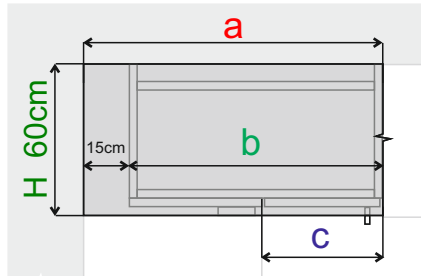

SPODNÍ SKŘÍŇKY

Výška korpusu 73cm + nožky 10(12,15)cm, hloubka korpusu 56,4cm

SR rohové skříňky (slepé rohy)	skříňka je vyobrazená ve variantě PRAVÁ		
V 73cm	a) Š P.D.	b) Š skříňky	c) Š dveří
SR30601	90cm	75cm	30cm
SR35601	95cm	80cm	35cm
SR40601	100cm	85cm	40cm
SR45601	105cm	90cm	45cm
SR50601	110cm	95cm	50cm
SR60601	120cm	105cm	60cm

Pozor, nelze napojit zásuvkové skříňky, myčku a troubu. Došlo by ke kolizi dvířek.
V případě napojení otevírací skříňky může v některých případech dojít ke vzájemné kolizi úchytek.
Tomuto se dá předejít použitím bezúchytkového otevírání TIP ON nebo zařezovaných úchytek.