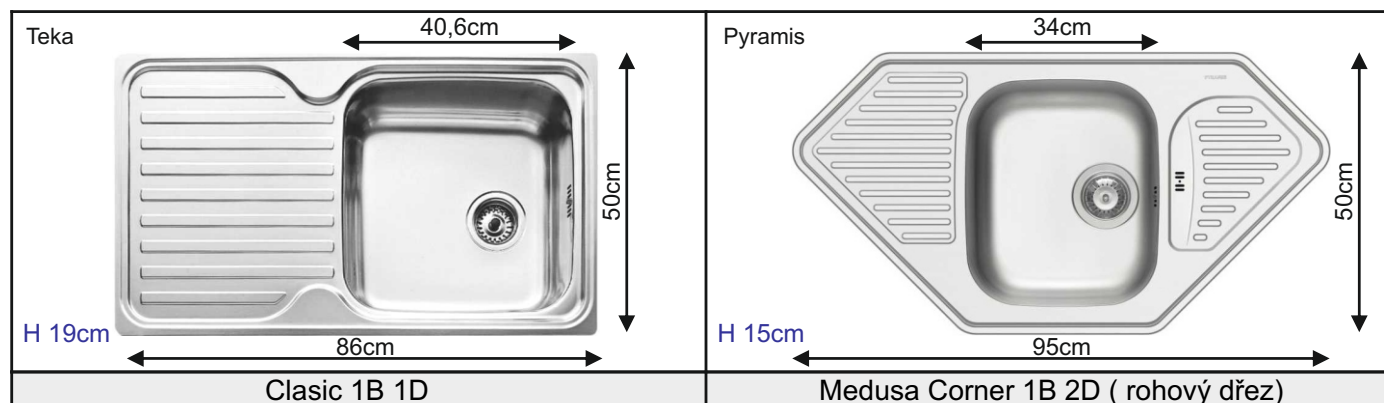

NEREZOVÉ DŘEZY - minimální šířka dřezové skříňky 60 cm / rohová skříňka 90cm

ATOL

Nábytek

www.atol-nabytek.cz

KUCHYŇSKÉ LINKY DELI

KUCHYŇSKÉ LINKY DELI

KUCHYŇSKÉ LINKY DELI

KUCHYŇSKÉ LINKY DELI