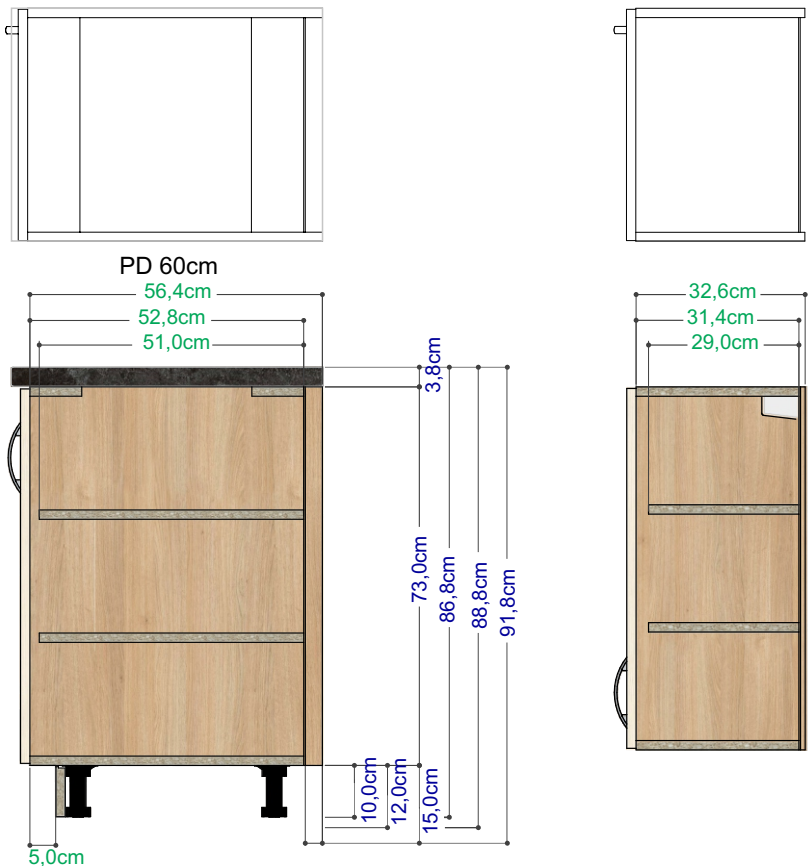

Vestavné spotřebiče:

Vestavné spotřebiče do našeho nábytku vybírejte tak, aby splňovaly rozměry do námi připravených prostorů:

- Nika na vestavnou troubu je ve skříňce SVT601 60cm, ve vysokých skříních 59cm
- Nika na mikrovlnou troubu je v horních skřínkách 37cm, ve vysokých skříních 38cm
- Prostor pro motor vestavné digestoře je 14,5cm
- Prostor pro vestavnou lednici ve skříních VL30 – VL45 je 122,5cm
- Prostor pro vestavnou lednici ve skříních VL60 – VL90 je 178cm. Je nutné vybrat lednici, která bude mít střed spáry mezi dvířky ve výšce 71cm!

ROZMĚRY A NÁVAZNOSTI ZÁSUVEK

VÝŠKOVÉ NÁVAZNOSTI SKŘÍŇĚK

ROZMĚRY A SPECIFIKACE

Prostorové a bezpečnostní požadavky

- Pracovní plocha mezi dřezem a varnou deskou má být široká nejméně 80cm.
- Odkládací plochy vedle dřezu nebo varné desky mají mít minimálně šířku 30cm.
- Dveře trouby po vyklopení nesmí mít vzdálenost od protilehlé stěny menší 80cm. Umístění varné jednotky nesmí mít vzdálenost od stěny menší 20cm.
- Varná jednotka nemá být umístěna v prostoru pohybu dveřního křídla.
- Pečící troubu je nutné umístit nejméně 30cm od zdi místnosti.
- Střed dřezu by měl být vzdálen od zdi 50cm (nejméně 45cm).
- Doporučená výška spodní hrany digestoře od varné desky je pro elektrickou desku min. 60cm, pro plynovou desku min 70cm.
- Do nábytku je možno instalovat pouze spotřebiče, které jsou k tomu určené. Při montáži musí být dodržen montážní návod a pokyny výrobce spotřebiče.
- Pokud skříňka sousedí se samostatně stojícím sporákem, je nutno dodržet odstup mezi sporákem a skříňkou minimálně 1cm