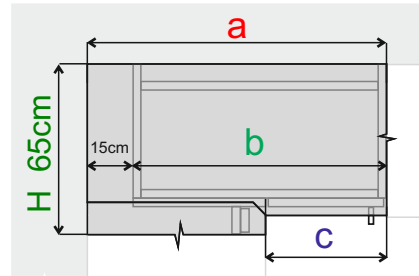

SR rohové skříňky (slepé rohy)	skříňka je vyobrazená ve variantě PRAVÁ		
V 73cm	a) Š P.D.	b) Š skříňky	c) Š dveří
SR30651	95cm	80cm	30cm
SR35651	100cm	85cm	35cm
SR40651	105cm	90cm	40cm
SR45651	110cm	95cm	45cm
SR50651	115cm	100cm	50cm
SR60651	125cm	110cm	60cm

Pozor, na hloubku je nutno počítat 65cm