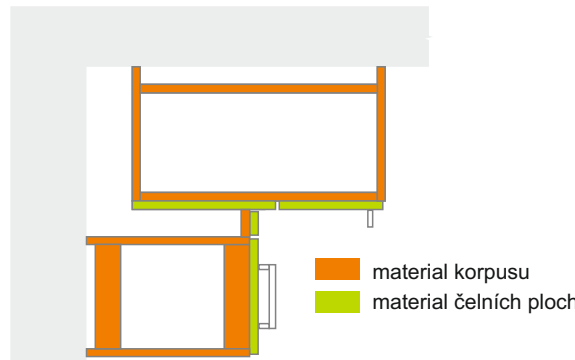

SPODNÍ SKŘÍŇKY

Výška korpusu 73cm + nožky 10(12,15)cm, hloubka korpusu 56,4cm

SR rohové skříňky (slepé rohy)	skříňka je vyobrazená ve variantě PRAVÁ		
V 73cm	a) Š P.D.	b) Š skříňky	c) Š dveří
SR30601	90cm	75cm	30cm
SR35601	95cm	80cm	35cm
SR40601	100cm	85cm	40cm
SR45601	105cm	90cm	45cm
SR50601	110cm	95cm	50cm
SR60601	120cm	105cm	60cm

Pozor, nelze napojit zásuvkové skříňky, myčku a troubu. Došlo by ke kolizi dvířek.
V případě napojení otevírací skříňky může v některých případech dojít ke vzájemné kolizi úchytek.
Tomuto se dá předejít použitím bezúchytkového otevírání TIP ON nebo zařezovaných úchytek.

SR rohové skříňky (slepé rohy)	skříňka je vyobrazená ve variantě PRAVÁ		
V 73cm	a) Š P.D.	b) Š skříňky	c) Š dveří
SR30651	95cm	80cm	30cm
SR35651	100cm	85cm	35cm
SR40651	105cm	90cm	40cm
SR45651	110cm	95cm	45cm
SR50651	115cm	100cm	50cm
SR60651	125cm	110cm	60cm

Pozor, na hloubku je nutno počítat 65cm

SR rohová skříňka drátěné koše (slepý roh)	skříňka je vyobrazená ve variantě PRAVÁ		
V 73cm	a) Š P.D.	b) Š skříňky	c) Š dveří
SR45652	110cm	95cm	45cm
rohová skříňka otočné police (slepý roh)	skříňka je vyobrazená ve variantě PRAVÁ		
V 73cm	a) Š P.D.	b) Š skříňky	c) Š dveří
SR45653	110cm	95cm	45cm

Pozor, na hloubku je nutno počítat 65cm

Ke spodním a vysokým skříňkám doobjednejte sokly