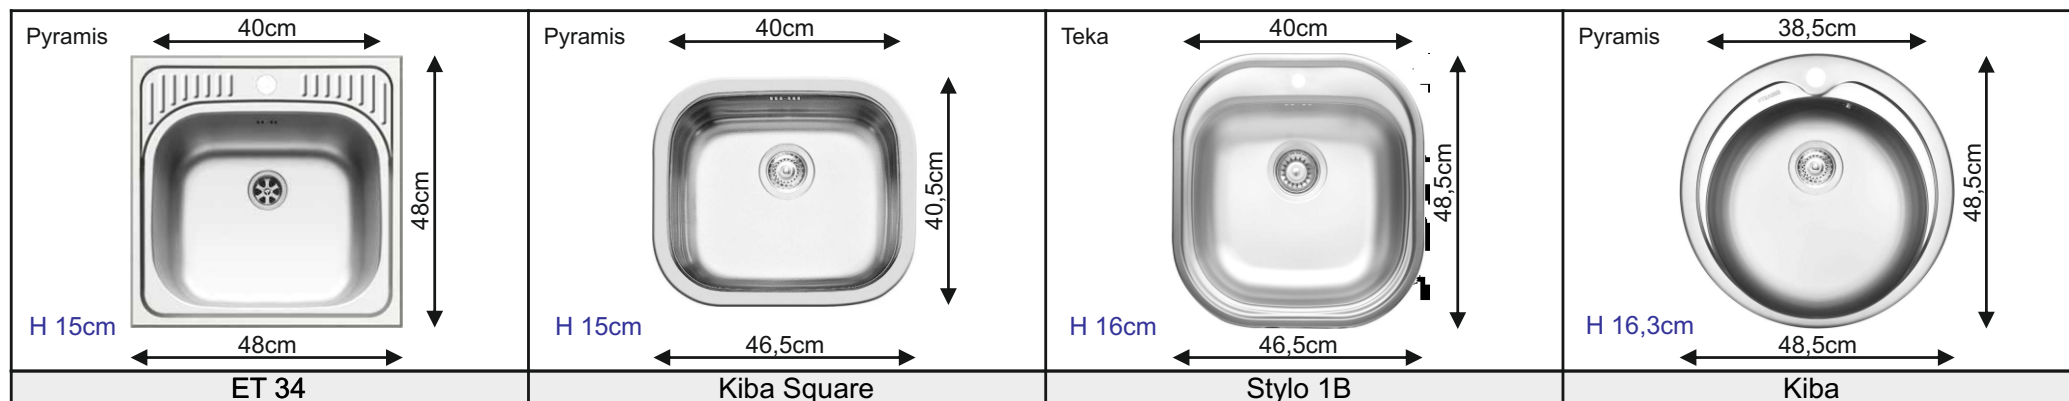

NEREZOVÉ DŘEZY - minimální šířka dřezové skříňky 60 cm / rohová skříňka 90cm

ATOL

Nábytek

www.atol-nabytek.cz

KUCHYŇSKÉ LINKY DELI

KUCHYŇSKÉ LINKY DELI

KUCHYŇSKÉ LINKY DELI

KUCHYŇSKÉ LINKY DELI