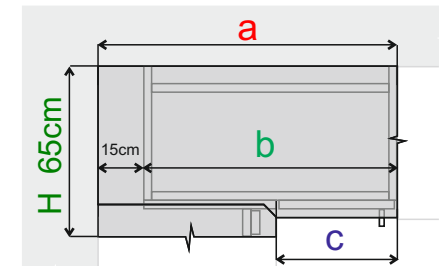

SR rohová skříňka drátěné koše (slepý roh)	skříňka je vyobrazená ve variantě PRAVÁ		
V 73cm	a) Š P.D.	b) Š skříňky	c) Š dveří
SR45652	110cm	95cm	45cm
rohová skříňka otočné police (slepý roh)	skříňka je vyobrazená ve variantě PRAVÁ		
V 73cm	a) Š P.D.	b) Š skříňky	c) Š dveří
SR45653	110cm	95cm	45cm