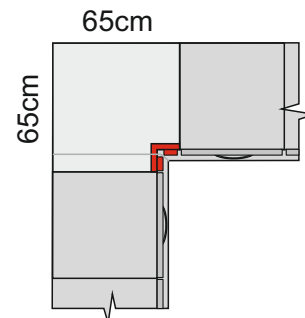

DLS		
krycí lišta s falešným dvířkem ke spodním skřínkám		
		V 73cm
H 3,6cm	Š 10cm	DLS10
	Š 11cm	DLS11
	Š 12cm	DLS12
	Š 13cm	DLS13
	Š 14cm	DLS14
	Š 15cm	DLS15

Krycí lišty a rámečky slouží k vyplnění mezery mezi stěnou a skřínkou. Zajistíte tak správnou funkci dveří a zabráníte tak poškození zdi a nábytku.

DLV										
krycí lišta s falešným dvířkem k vysokým skříním		V 130,8cm	V 160,8cm	V 165,8cm	V 170,8cm	V 175,8cm	V 190,8cm	V 200,8cm	V 210,8cm	V 220,8cm
H 3,6cm	Š 10cm	DLV010	DLV3010	DLV3510	DLV4010	DLV4510	DLV6010	DLV7010	DLV8010	DLV9010
	Š 11cm	DLV011	DLV3011	DLV3511	DLV4011	DLV4511	DLV6011	DLV7011	DLV8011	DLV9011
	Š 12cm	DLV012	DLV3012	DLV3512	DLV4012	DLV4512	DLV6012	DLV7012	DLV8012	DLV9012
	Š 13cm	DLV013	DLV3013	DLV3513	DLV4013	DLV4513	DLV6013	DLV7013	DLV8013	DLV9013
	Š 14cm	DLV014	DLV3014	DLV3514	DLV4014	DLV4514	DLV6014	DLV7014	DLV8014	DLV9014
	Š 15cm	DLV015	DLV3015	DLV3515	DLV4015	DLV4515	DLV6015	DLV7015	DLV8015	DLV9015

DLR		
výkryt vnitřního rohu spodních skříněk		
		V 73cm
Š x H	DLR65	
10,4 x 10,4cm		

V případě použití krycího rohu DLR Pracovní desky zabírají prostor 65 x 65cm