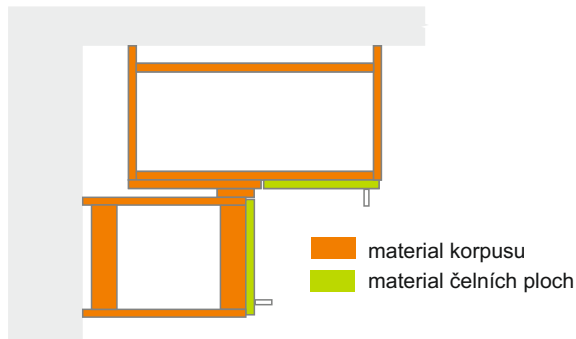

SPODNÍ SKŘÍŇKY

Výška korpusu 73cm + nožky 10(12,15)cm, hloubka korpusu 56,4cm

SR rohové skříňky (slepé rohy)	skříňka je vyobrazená ve variantě PRAVÁ		
V 73cm	a) Š P.D.	b) Š skříňky	c) Š dveří
SR30601	90cm	75cm	30cm
SR35601	95cm	80cm	35cm
SR40601	100cm	85cm	40cm
SR45601	105cm	90cm	45cm
SR50601	110cm	95cm	50cm
SR60601	120cm	105cm	60cm

Pozor, nelze napojit zásuvkové skříňky, myčku a troubu. Došlo by ke kolizi dvířek.
V případě napojení otevírací skříňky může v některých případech dojít ke vzájemné kolizi úchytek.
Tomuto se dá předejít použitím bezúchytkového otevírání TIP ON nebo zařezovaných úchytek.

SR rohové skříňky (slepé rohy)	skříňka je vyobrazená ve variantě PRAVÁ		
V 73cm	a) Š P.D.	b) Š skříňky	c) Š dveří
SR30651	95cm	80cm	30cm
SR35651	100cm	85cm	35cm
SR40651	105cm	90cm	40cm
SR45651	110cm	95cm	45cm
SR50651	115cm	100cm	50cm
SR60651	125cm	110cm	60cm

Pozor, na hloubku je nutno počítat 65cm

SR rohová skříňka drátěné koše (slepý roh)	skříňka je vyobrazená ve variantě PRAVÁ		
V 73cm	a) Š P.D.	b) Š skříňky	c) Š dveří
SR45652	110cm	95cm	45cm
rohová skříňka otočné police (slepý roh)	skříňka je vyobrazená ve variantě PRAVÁ		
V 73cm	a) Š P.D.	b) Š skříňky	c) Š dveří
SR45653	110cm	95cm	45cm

Pozor, na hloubku je nutno počítat 65cm

Ke spodním a vysokým skříňkám doobjednejte sokly