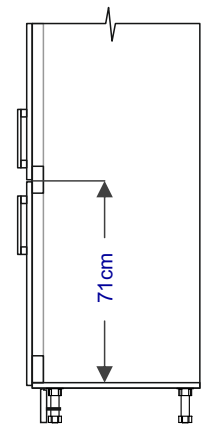

TECHNICKÉ SPECIFIKACE A DŮLEŽITÁ UPOZORNĚNÍ

Zádové desky jsou vyrobeny z dřevotřísky 10mm v dezénu pracovních desek a potaženy vysokotlakým laminátem.

Používají se jako obkladové desky na zeď za kuchyňskou linku. Zádové desky nelze použít za plynový sporák nebo plynovou varnou desku.

Maximální délka zádové desky je 400cm.

Rampy a krycí boky jsou vyrobeny z laminované dřevotřísky 18 nebo 25mm, přední hrany jsou oplepeny 2mm ABS hranou. Maximální délka je 270cm.

Orientace jednodveřových skříněk:

- závěsy dvířek vpravo = PRAVÁ skříňka
- závěsy dvířek vlevo = LEVÁ skříňka

Výjimkou jsou spodní rohové skříně se dveřmi jen v jedné části, kde se určuje orientace podle polohy dvířek vůči korpusu:

- dvířka v pravé polovině skříně = PRAVÁ skříňka
- dvířka v levé polovině skříně = LEVÁ skříňka

Orientace zakončovacích rožků:

- roh z čelního pohledu vpravo = PRAVÝ roh
- roh z čelního pohledu vlevo = LEVÝ roh

Veškeré prvky v katalogu jsou zobrazeny v pravém provedení, pokud chcete levé provedení, uveďte toto prosím do objednávky

Pokud v objednávce nebude specifikována orientace prvků, budou vždy dodány v pravém provedení!

Do objednávky nezapomeňte uvádět:

- dezén korpusu
- typ a dezén čelních ploch
- dezén pracovních a zádových desek
- typ a vrtání úchytek
- typ skla
- prvky sestavy
- nákresy a popis atypů
- typy vestavných spotřebičů
- půdorys sestavy s umístěním (zdi)
- nezapomeňte objednat sokly

Vestavné spotřebiče:

Vestavné spotřebiče do našeho nábytku vybírejte tak, aby splňovaly rozměry do námi připravených prostorů: