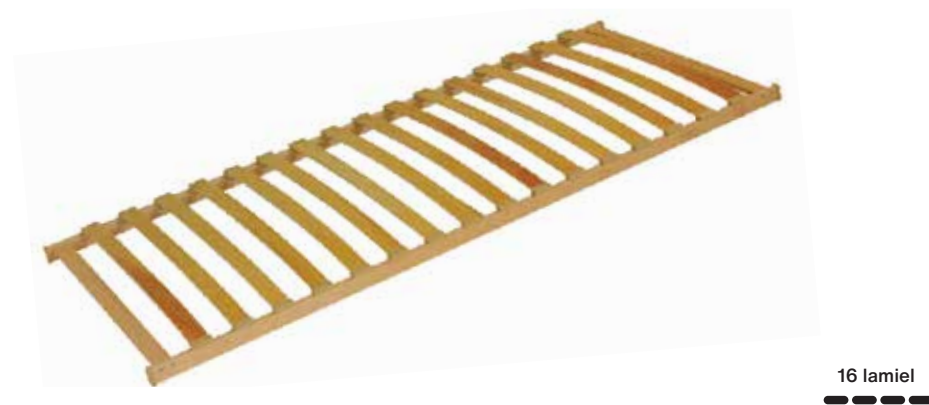

### SINGLE T5

↑↓ 5,5 cm

🏋️ 110 kg

↔<sup>max</sup> 220 cm / 140 cm

- nepolohovateľný lamelový rošt
- pružné lamely sú uložené vo dvojiciach v plastových pasívnych púzdrach
- vhodný pre latexové a penové matrace
- kvôli nižšej nosnosti odporúčaný skôr do detských a študentských postelí