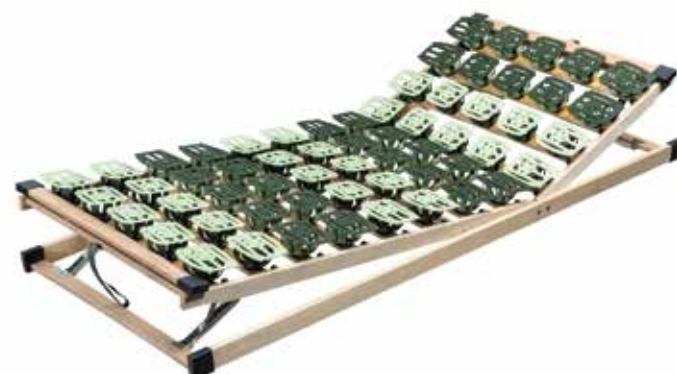

### MASÍV MOBIL BUK 21L / MASÍV MOBIL 16L

- ↕ 8 cm
- 🏋️ 130 kg
- ↔<sup>max</sup> 220 cm / 140 cm

- štandardný elektricky polohovateľný rošt z masívnych bukových alebo smrekových latiek
- duálny motor zabezpečuje samostatné polohovanie časti pod hlavou a časti pod nohami
- vhodný pre vysoké penové matrace

### EXCLUSIVE HN

↑ 11 cm  
 130 kg  
 ← max 220 cm / 140 cm

• exkluzívny polohovateľný rošt so 60 - bodovým pružiacim systémom  
 • bodové uloženie pružiacich guľčiek a lupeňov poskytuje telu optimálnu fyziologickú oporu pri rôznych polohách spánku  
 • vhodný pre kvalitné latexové a penové matrace