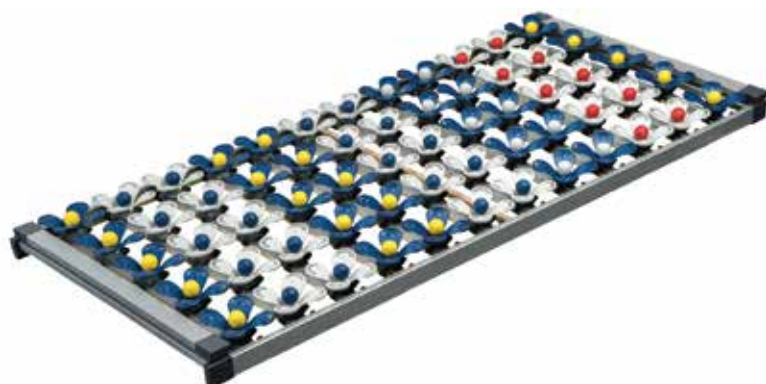

EXCLUSIVE

↕ 10 cm

🏋️ 130 kg

↔^{max} 220 cm / 140 cm

• exkluzívny nepolohovateľný rošt so 60 - bodovým pružiacim systémom • bodové uloženie pružiacich guľčiek a lupeňov poskytuje telu optimálnu fyziologickú oporu pri rôznych polohách spánku • vhodný pre kvalitné latexové a penové matrace