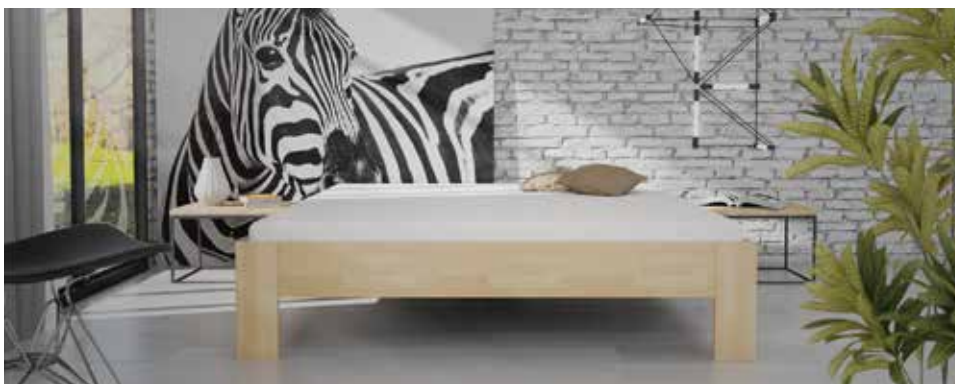

UNI

výška predného / zadného čela:	45 cm / 45 cm
vonkajšia šírka:	vnútorná šírka + 7 cm
vonkajšia dĺžka:	vnútorná dĺžka + 6 cm
výška bočnice od podlahy:	45 cm