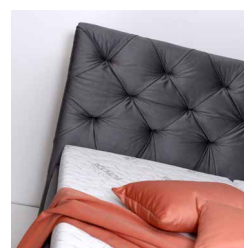

Rozměry [d×š×v]

› 212×192×122 cm

Látkové provedení

› Solar 96