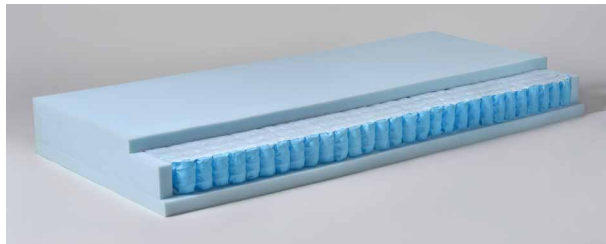

MATRACE BONA HARD

výška 21cm

6190 Kč

Matrace Bona Hard vám zajistí dokonalou pružnost a optimální rozložení hmotnosti těla. Jádro matrace je stejné jako u matrace Bona Soft, ale HR pěna o vyšší objemové hmotnosti zde tvoří rozdíl mezi matrací Bona Soft. HR pěna zvyšuje její bodovou pružnost a přispívá k dokonalejšímu a optimálnějšímu rozložení hmotnosti těla. Pokud tedy chcete tvrdší prodyšnou matraci, je toto správná volba. Největší výhodou taštičkové matrace je její výborná prodyšnost a vzdušnost.

130 kg
NOSNOST

5
TVRĐOST