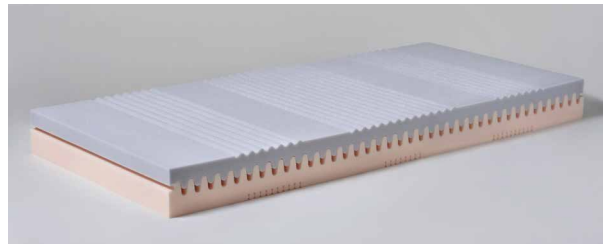

MATRACE STAR

výška 18 cm

5 990 Kč

Luxurní 7-zónová matrace Star je vytvořena bez použití lepidel. Díky důmyslně prořezanému profilu je matrace uzamčena v tzv. zámcích a tudíž tu není třeba lepidel. Vrchní strana matrace je z HR studené pěny o vysoké gramáži a spodní strana je tvořena z PUR pěny. Díky této kombinaci můžete užívat měkkou nebo tvrdou stranu matrace. Vzhledem k použitým materiálům a zámkům je matrace vzdušná.

150 kg
NOSNOST

5
TVRDNOST