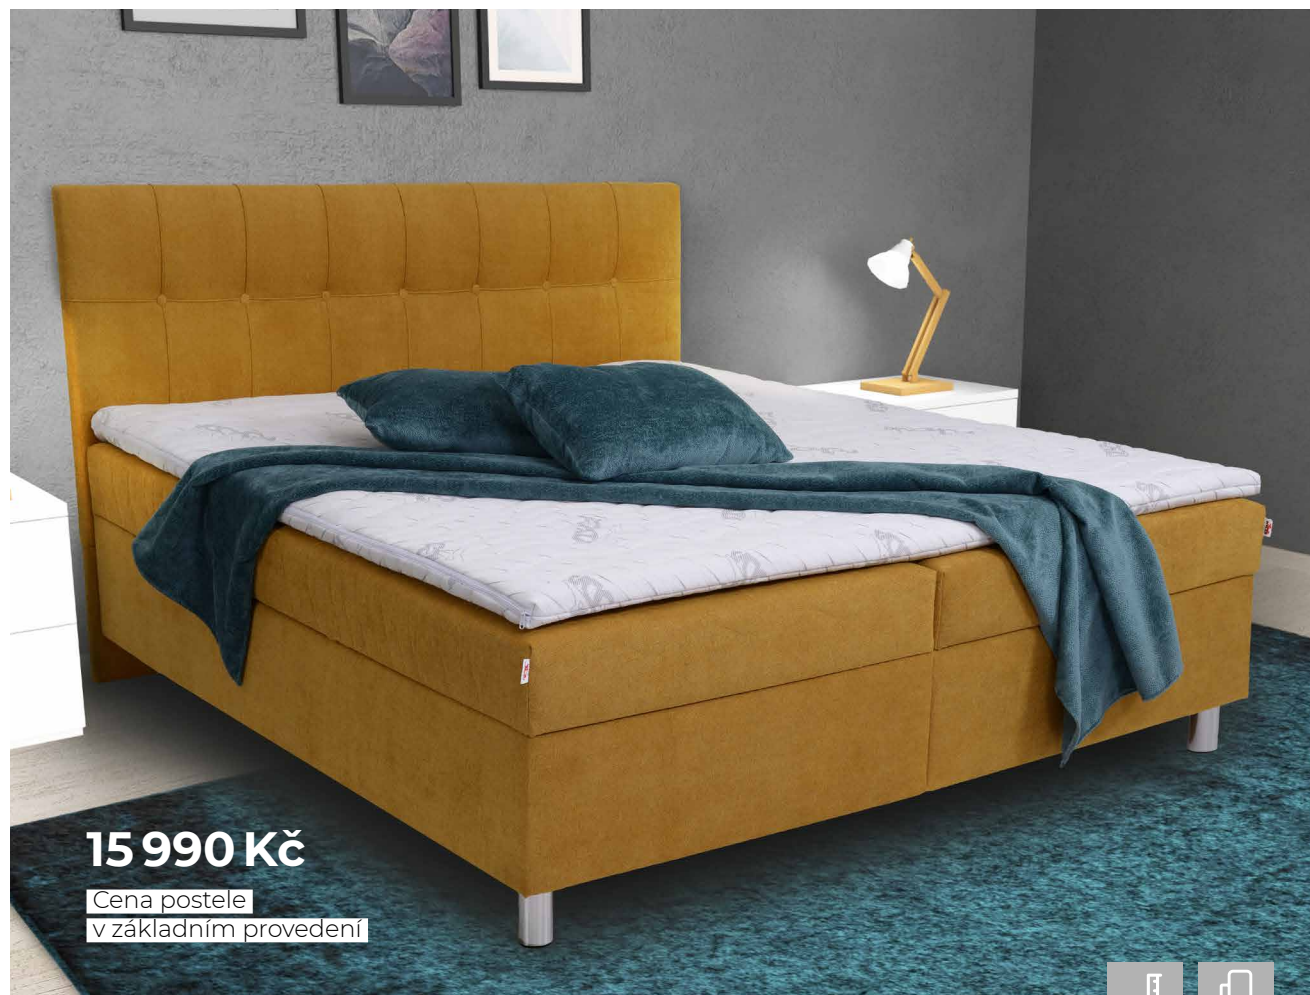

ZÁKLADNÍ PROVEDENÍ POSTELE OBSAHUJE

- › pružinová matrace Kombiflex
- › pevný rošt DTD, otevírání z boku
- › **výška ložné plochy 58 cm** (bez topperu)
- › prošitý potah matrace, úložný prostor
- › šíře 180 nebo 160 cm
- › nohy chromové (výška 11 cm)
- › bez plédu, polštářů a topperu
- › výběr z celé kolekce látek Pohoda

PŘÍPLATKOVÁ VÝBAVA

- › topper 200×180 cm (samostatně) + 2 490
- › USB nabíječka (v korpusu) + 1 490
- › atypické úpravy od 30 %

i atypické úpravy nutno konzultovat s výrobcem

Matrace + lamelový rošt	Nosnost (kg)	Výška ložné plochy (cm)	Cena
Miami	110	60	16 990
Kombiflex	110	61	17 990
Star	110	61	20 820
Madona	120	62	20 820
Mona visco	120	61	21 280
Royal	120	64	21 720
Bona soft	120	64	22 600
Bona hard	130	64	22 600
Hercules	130	60	22 670
Royal max	130	64	23 470
Mona latex	130	64	23 930
Panter	130	64	24 650

15 990 Kč

Cena postele
v základním provedení