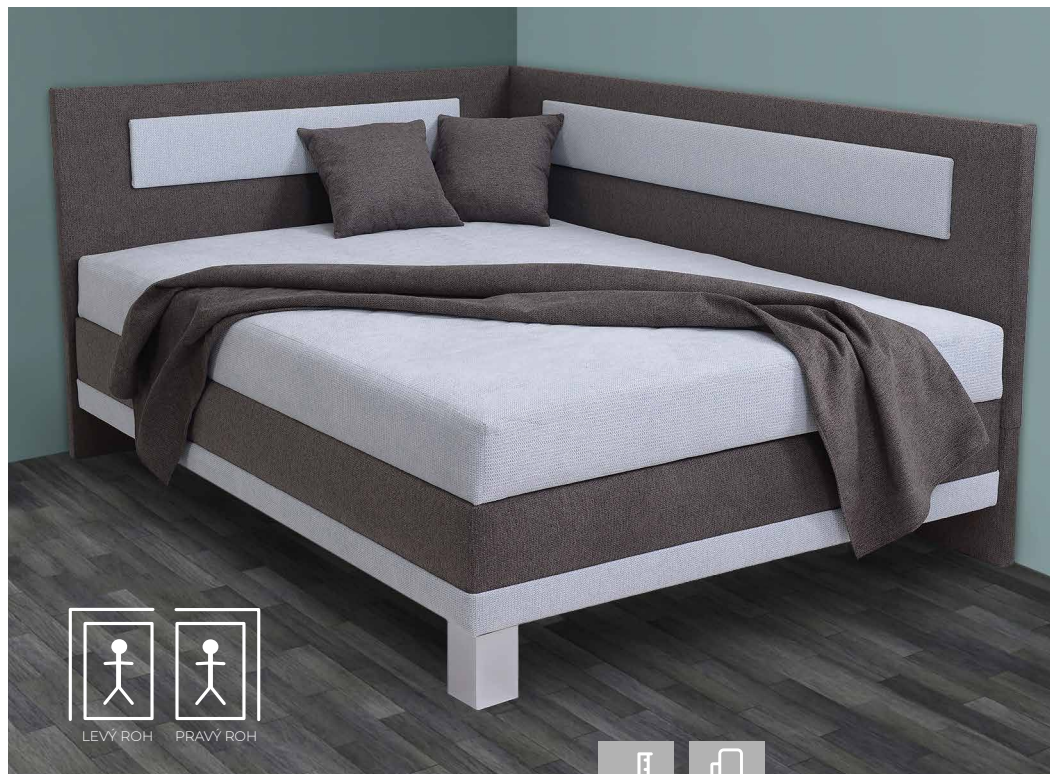

Rozměry [d×š×v]  
› 205×95×60 cm

Rozměry [d×š×v]  
› 221×99×101 cm

Rozměry [d×š×v]  
› 218×96×101 cm

Látkové provedení

- › Verna 36 (vzor)
- › Verna 37

LIZ

od 11 990 Kč  
Cena šíře 80, 90, 100 cmod 14 190 Kč  
Cena šíře 120 cmod 16 490 Kč  
Cena šíře 140 cm