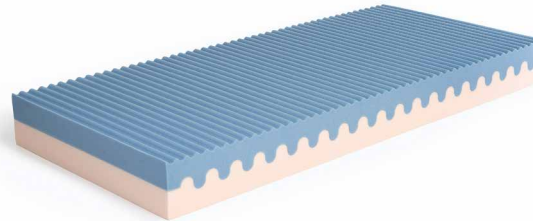

MATRACE MADONA

výška 19 cm

5 990 Kč

Luxurní matrace Madonna je tvořena kombinací studené HR pěny a PUR pěny. Matrace je oboustranná a proto si můžete vybrat měkkou či tvrdou stranu. Studená pěna se vyrábí za studena za přítomnosti vody. Vyznačuje se vysokou pevností a pružností. Významnou vlastností této matrace je její vzdušnost. Ta je mnohem větší než u běžných PUR pěn. Díky ní matrace snadno odvětrávají absorbovanou vlhkost, čímž omezují výskyt roztočů, kteří potřebují k životu a množení vlhké prostředí.

120 kg
NOSNOST

3
TVRDNOST