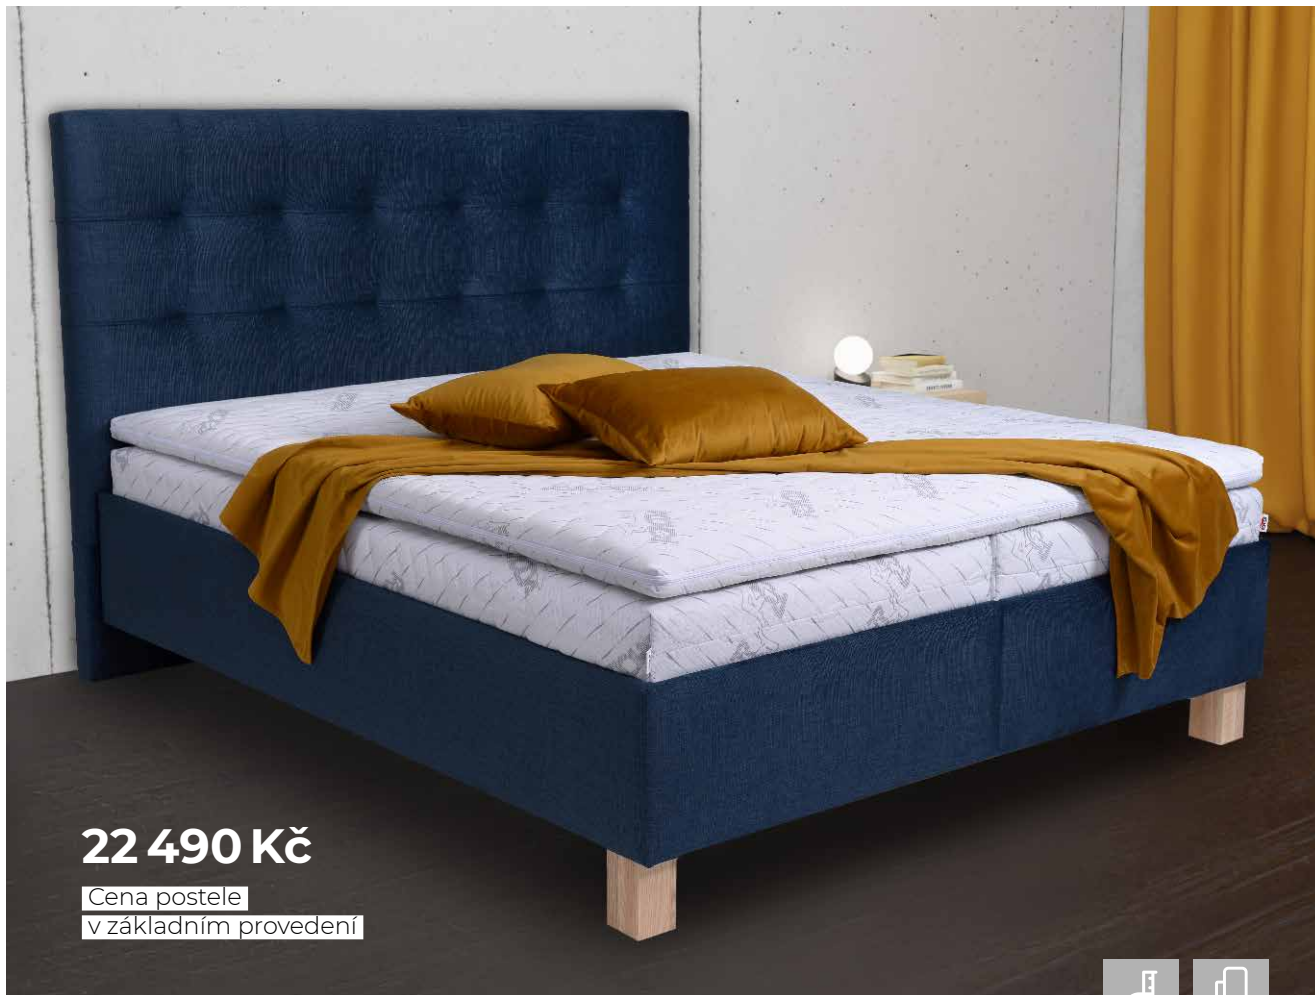

**23 490 Kč**

Cena postele  
v základním provedení

Rozměry [d×š×v]

› 212×192×122 cm

Látkové provedení

› Solar 96

# CELINE

POSTEL V ZÁKLADNÍM PROVEDENÍ BEZ MATRACÍ 17950 Kč

**22 490 Kč**

Cena postele  
v základním provedení

Rozměry [d x š x v]

> 212 x 192 x 141 cm

Látkové provedení

> Voss 86