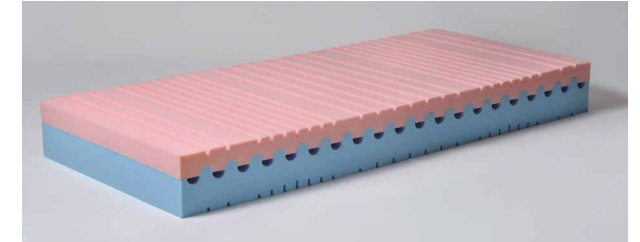

MATRACE ROYAL MAX

výška 21cm

6590 Kč

Kvalitní matrace Royal MAX je tvořena ze studených HR pěn o různých tuhostech. Royal Max je oproti matraci Royal vyrobená ze studené pěny o vysoké tuhosti. Matrace je tudíž tužší, vyznačuje se vysokou pevností a pružností. Významnou vlastností této matrace je její vzdušnost. Ta je mnohem větší než u běžných PUR pěn. Díky ní matrace snadno odvětrávají absorbovanou vlhkost, čímž omezují výskyt roztočů, kteří potřebují k životu a množení vlhké prostředí.

130 kg
NOSNOST

3
TVRĐOST