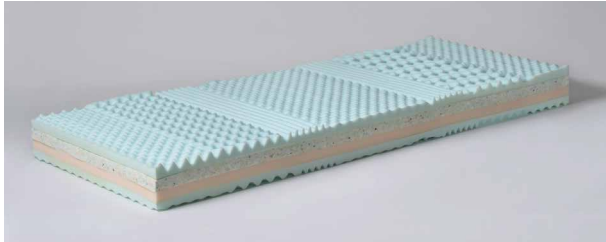

## MATRACE MIAMI

výška 17 cm

4 150 Kč

Luxurní 7-zónová matrace Miami je složena z profilované PUR pěny a kvalitní vysokogramážové RE pěny. RE pěna je pojena ze směsi HR a PUR pěn a stlačená vysokým tlakem. Materiál RE pěna výrazně dodává matracím požadovanou tuhost, resp. vyšší nosnost. Matrace z RE pěny jsou tak často vyhledávané pro své jedinečné vlastnosti. Na vrchní a spodní straně je profilovaná PUR pěna, která dodá matraci dokonalou funkčnost pro Vaše pohodlí.