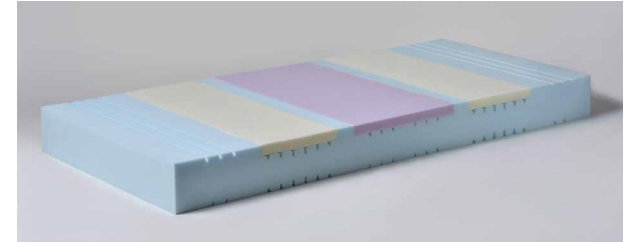

## MATRACE MADONA

výška 19 cm

5 990 Kč

Luxurní matrace Madonna je tvořena kombinací studené HR pěny a PUR pěny. Matrace je oboustranná a proto si můžete vybrat měkkou či tvrdou stranu. Studená pěna se vyrábí za studena za přítomnosti vody. Vyznačuje se vysokou pevností a pružností. Významnou vlastností této matrace je její vzdušnost. Ta je mnohem větší než u běžných PUR pěn. Díky ní matrace snadno odvětrávají absorbovanou vlhkost, čímž omezují výskyt roztočů, kteří potřebují k životu a množení vlhké prostředí.

## MATRACE MONA VISCO

výška 18 cm

6 080 Kč

Čtyřzónová matrace MONAVISCO je kombinací HR studené pěny o vysoké gramáži a viscoelastické pěny o dvou různých tuhostí. Díky efektu pomalého vrácení se pěna dokonale přizpůsobí tvaru těla, podrží ho v optimální poloze a svou měkkostí dodá tělu velmi příjemný pocit při ležení. Díky schopnosti buněk líné pěny předávat si navzájem tlakovou energii rozloží pěna váhu těla plynule na celý povrch těla, což způsobí omezení převrácení se během spánku až o 80%. Tím spánek dostává rozměr skutečné regenerace a odpočinku.