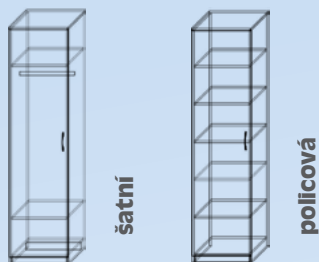

skříně NORA otevírací

- skříně jsou vyrobeny z DTDL tl. 18 mm
- standardně opatřeny ABS hranami 0,5 a 2 mm
- velký výběr moderních úchytů bez příplatku

v. 180 cm, hl. 60 a 45 cm
v. 200 cm, hl. 60 a 45 cm
(u těchto výšek jsou 4 police)

v. 220 cm, hl. 60 a 45 cm
(u této výšky je 5 polic)

N 04, š. 40 cm, šatní, policová
N 05, š. 50 cm, šatní, policová
N 06, š. 60 cm, šatní, policová