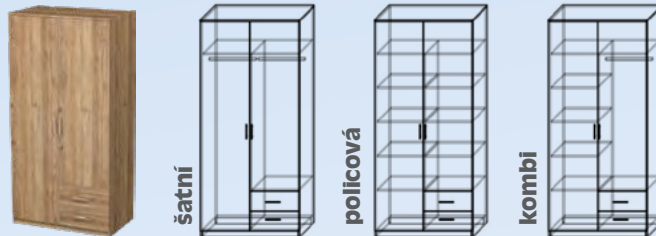

Z 10, š. 100 cm, šatní, policová, kombi
Z 11, š. 110 cm, šatní, policová, kombi