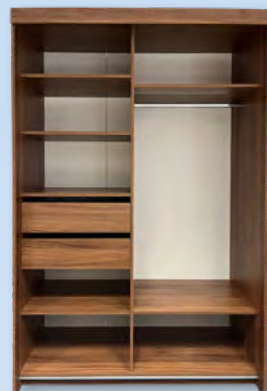

skříně PLUTO s posuvnými dveřmi

v. 200 cm, hl. 65 cm
(u této výšky je 5 polic)

v. 220 cm, hl. 65 cm
(u této výšky je 6 polic)

PLUTO 110, š. 110 cm
PLUTO 120, š. 120 cm
PLUTO 130, š. 130 cm
PLUTO 140, š. 140 cm
PLUTO 150, š. 150 cm
PLUTO 160, š. 160 cm
PLUTO 170, š. 170 cm
PLUTO 180, š. 180 cm
PLUTO 190, š. 190 cm

v. 200 cm, hl. 65 cm
v. 220 cm, hl. 65 cm

PLUTO 20 kombi 1, š. 200 cm
PLUTO 20 kombi 2, š. 200 cm
PLUTO 21 kombi 1, š. 210 cm
PLUTO 21 kombi 2, š. 210 cm
PLUTO 22 kombi 1, š. 220 cm
PLUTO 22 kombi 2, š. 220 cm
PLUTO 23 kombi 1, š. 230 cm
PLUTO 23 kombi 2, š. 230 cm
PLUTO 24 kombi 1, š. 240 cm
PLUTO 24 kombi 2, š. 240 cm
PLUTO 25 kombi 1, š. 250 cm
PLUTO 25 kombi 2, š. 250 cm
PLUTO 26 kombi 1, š. 260 cm
PLUTO 26 kombi 2, š. 260 cm
PLUTO 27 kombi 1, š. 270 cm
PLUTO 27 kombi 2, š. 270 cm

kombi 2