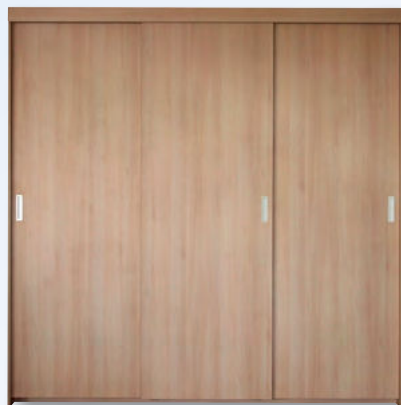

MARS SKŘÍNĚ S POSUVNÝMI DVEŘMI

v. 180 cm, hl. 65 cm
v. 200 cm, hl. 65 cm
(u těchto výšek jsou 4 police)

v. 220 cm, hl. 65 cm
(u této výšky je 5 polic)

MARS 110, š. 110 cm
MARS 120, š. 120 cm
MARS 130, š. 130 cm
MARS 140, š. 140 cm
MARS 150, š. 150 cm
MARS 160, š. 160 cm
MARS 170, š. 170 cm
MARS 180, š. 180 cm
MARS 190, š. 190 cm

v. 180 cm, hl. 65 cm
v. 200 cm, hl. 65 cm
v. 220 cm, hl. 65 cm

MARS 20 kombi 1, š. 200 cm
MARS 20 kombi 2, š. 200 cm
MARS 21 kombi 1, š. 210 cm
MARS 21 kombi 2, š. 210 cm
MARS 22 kombi 1, š. 220 cm
MARS 22 kombi 2, š. 220 cm
MARS 23 kombi 1, š. 230 cm
MARS 23 kombi 2, š. 230 cm
MARS 24 kombi 1, š. 240 cm
MARS 24 kombi 2, š. 240 cm
MARS 25 kombi 1, š. 250 cm
MARS 25 kombi 2, š. 250 cm
MARS 26 kombi 1, š. 260 cm
MARS 26 kombi 2, š. 260 cm
MARS 27 kombi 1, š. 270 cm
MARS 27 kombi 2, š. 270 cm