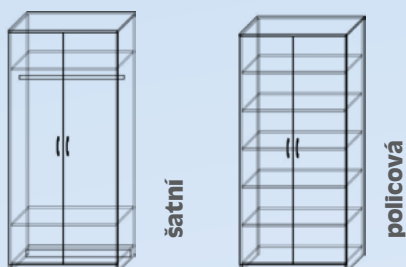

N 07, š. 70 cm, šatní, policová
N 08, š. 80 cm, šatní, policová
N 09, š. 90 cm, šatní, policová