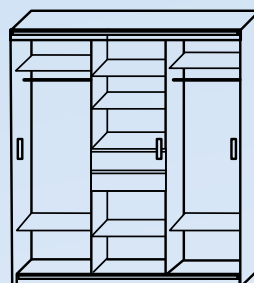

kombi 1

i Zásuvky s plnovýsuvem a plynulým dojezdem jsou součástí skříně. Pogumovaná kolečka, jezdící v AL liště zajišťují tichý chod dveří.