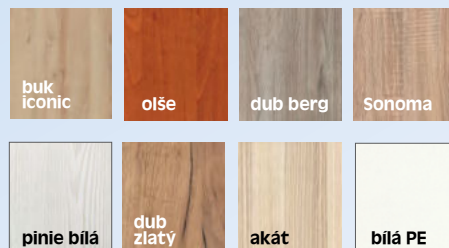

NSD - 35 x 35 cm

890,-

DEZÉNY

Veškeré zboží lze objednat v těchto dezénech:

MARS SKŘÍNĚ S POSUVNÝMI DVEŘMI

v. 180 cm, hl. 65 cm
v. 200 cm, hl. 65 cm
(u těchto výšek jsou 4 police)

v. 220 cm, hl. 65 cm
(u této výšky je 5 polic)