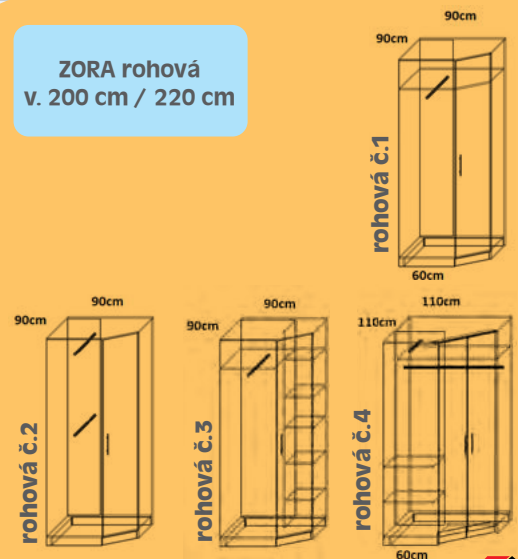

Z 18, š. 210 cm
Z 19, š. 220 cm
Z 20, š. 200 cm

Z 21, š. 210 cm
Z 22, š. 220 cm
Z 23, š. 230 cm
Z 24, š. 240 cm

Z 25, š. 250 cm
Z 26, š. 260 cm
Z 27, š. 270 cm

ZORA rohová
v. 200 cm / 220 cm

skříně NORA otevírací

- skříně jsou vyrobeny z DTDL tl. 18 mm
- standardně opatřeny ABS hranami 0,5 a 2 mm
- velký výběr moderních úchytů bez příplatku

v. 180 cm, hl. 60 a 45 cm
v. 200 cm, hl. 60 a 45 cm
(u těchto výšek jsou 4 police)