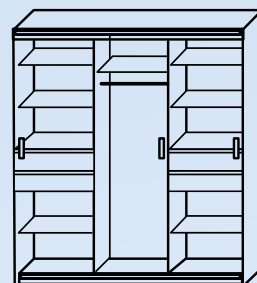

i Zásuvky s plnovýsuvem a plynulým dojezdem jsou součástí skříně. Pogumovaná kolečka, jezdící v AL liště zajišťují tichý chod dveří.