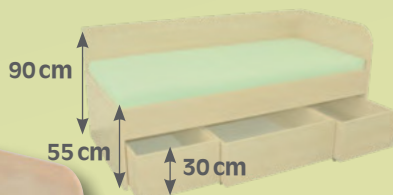

18 940,-

AKCE

DVOULŮŽKO MILA S MAXIMÁLNÍM ÚLOŽNÝM PROSTOREM

VÝKLOP Z BOKU VČETNĚ DVOU 28 LAMELOVÝCH ROŠTŮ S NASTAVENÍM TUHOSTI

rozměry: 160 x 200 cm
180 x 200 cm

výška lůžka
(bez matrace): 47 cm, matrace zapuštěna 8 cm

rozměry: 160 x 200 cm
180 x 200 cm

výška lůžka
(bez matrace): 47 cm, matrace zapuštěna 8 cm

výška čela: 100 cm

TONY

16 490,-

AKCE

• Možnost též výklopu od nohou za příplatek 2.600,- / postel

ZVÝŠENÁ LŮŽKA

rozměr: 90 x 200 cm
120 x 200 cm

zábrana postele EMA
(není součástí postele)

EMA

12 680,-
(90 x 200 cm)

INA

11 810,-
(90 x 200 cm)

- Na čela i bočnice je použita zesílená tloušťka materiálu 25 mm.
- Hrany jsou olepeny ABS 0,5 a 2 mm.

JEDNOLŮŽKA S ÚLOŽNÝM PROSTOREM (boční výklop)

rozměry: 80 x 200 cm
90 x 200 cm
120 x 200 cm

výška lůžka
(bez matrace): 44 cm
matrace zapuštěna 8 cm

výška čela: 80 cm

- Velmi oblíbená výklopná jednolůžka. Spolu s lůžkem zákazník získá praktický úložný prostor.
- Bude-li vyklápění zleva nebo zprava se rozhodnete při montáži
- Na čela i bočnice je použita zesílená tloušťka materiálu 25 mm.
- Hrany jsou olepeny ABS 0,5 a 2 mm.