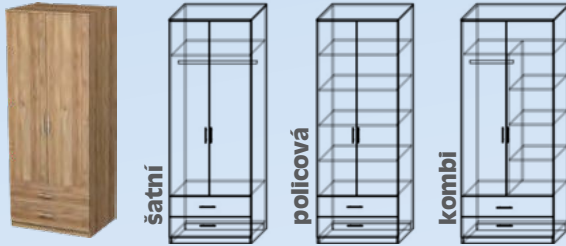

v. 200 cm, hl. 60 a 45 cm
(u těchto výšek jsou 4 police)

v. 220 cm, hl. 60 a 45 cm
(u této výšky je 5 polic)

i Nově nástavce
výška 50 cm

Z 07, š. 70 cm, šatní, policová, kombi
Z 08, š. 80 cm, šatní, policová, kombi
Z 09, š. 90 cm, šatní, policová, kombi