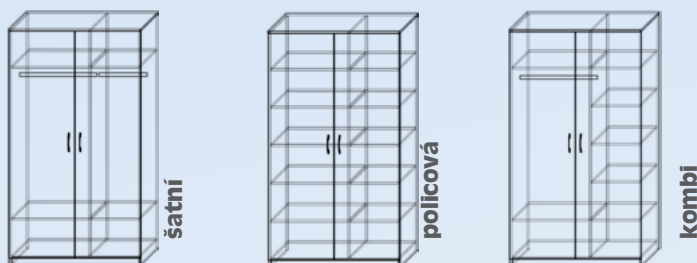

N 10, š. 100 cm,
šatní, policová, kombi

N 11, š. 110 cm,
šatní, policová, kombi

N 12, š. 120 cm,
šatní, policová, kombi