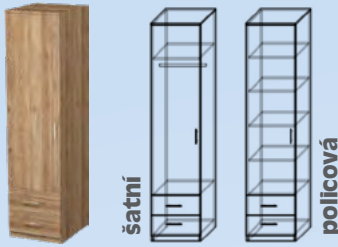

DETAILY KOVÁNÍ

Montáž vozíků zadních dveří

skříně ZORA

Z 04, š. 40 cm, šatní, policová
Z 05, š. 50 cm, šatní, policová
Z 06, š. 60 cm, šatní, policová

v. 200 cm, hl. 60 a 45 cm
(u těchto výšek jsou 4 police)