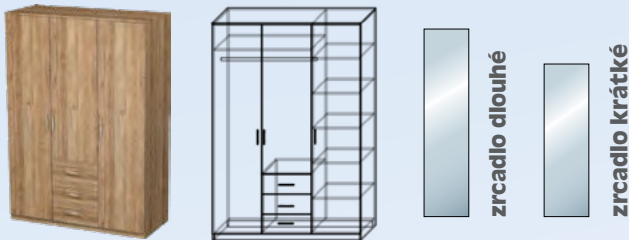

Z 12, š. 120 cm
Z 13, š. 130 cm
Z 14, š. 140 cm
Z 15, š. 150 cm
Z 16, š. 160 cm
Z 17, š. 170 cm