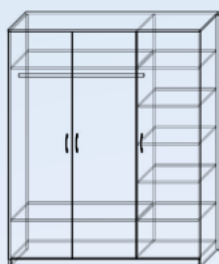

N 13, š. 130 cm
N 14, š. 140 cm
N 15, š. 150 cm
N 16, š. 160 cm
N 17, š. 170 cm
N 18, š. 180 cm