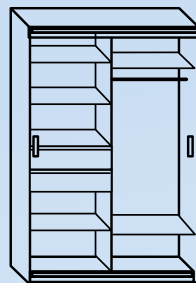

skříně PLUTO s posuvnými dveřmi

v. 200 cm, hl. 65 cm
(u této výšky je 5 polic)

v. 220 cm, hl. 65 cm
(u této výšky je 6 polic)

PLUTO 110, š. 110 cm
PLUTO 120, š. 120 cm
PLUTO 130, š. 130 cm
PLUTO 140, š. 140 cm
PLUTO 150, š. 150 cm
PLUTO 160, š. 160 cm
PLUTO 170, š. 170 cm
PLUTO 180, š. 180 cm
PLUTO 190, š. 190 cm

v. 200 cm, hl. 65 cm
v. 220 cm, hl. 65 cm

PLUTO 20 kombi 1, š. 200 cm
PLUTO 20 kombi 2, š. 200 cm
PLUTO 21 kombi 1, š. 210 cm
PLUTO 21 kombi 2, š. 210 cm
PLUTO 22 kombi 1, š. 220 cm
PLUTO 22 kombi 2, š. 220 cm
PLUTO 23 kombi 1, š. 230 cm
PLUTO 23 kombi 2, š. 230 cm
PLUTO 24 kombi 1, š. 240 cm
PLUTO 24 kombi 2, š. 240 cm
PLUTO 25 kombi 1, š. 250 cm
PLUTO 25 kombi 2, š. 250 cm
PLUTO 26 kombi 1, š. 260 cm
PLUTO 26 kombi 2, š. 260 cm
PLUTO 27 kombi 1, š. 270 cm
PLUTO 27 kombi 2, š. 270 cm

kombi 2