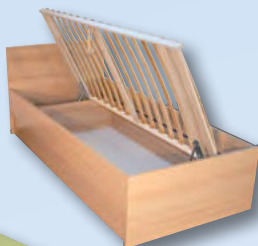

LINDA

9 650,-
(90 x 200 cm)