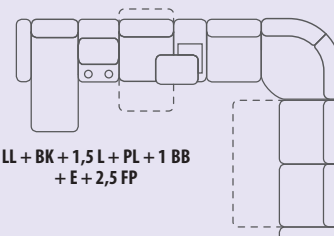

PL – s policou na notebook
Šírka 42 cm, hĺbka 96 cm, výška 53 cm.

Bok L/P – bok ľavý alebo pravý
Šírka 23 cm, hĺbka 96 cm, výška 55 cm

2,5 FL + LP

LL + BK + 1,5 L + PL + 1 BB + E + 2,5 FP

DA VINCI

Výška sedačky 71 – 97 cm
Hĺbka sedu 56 cm
Výška sedu 46 cm