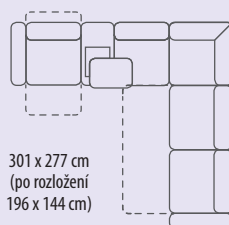

2,5 s bokmi
Šírka 194 cm, hĺbka 100 cm.

2,5 BB bez bokov
Šírka 160 cm, hĺbka 100 cm.

2,5 FBB – rozkladacia bez bokov
Šírka 160 cm, hĺbka 100 cm.

1 – kreslo s bokmi
Šírka 105 cm, hĺbka 100 cm.

1 BB – kreslo bez bokov
Šírka 71 cm, hĺbka 100 cm.

EM – roh malý, nastaviteľné opierky hlavy
Šírka 94 cm, hĺbka 94 cm.

Roh – E, nastaviteľné opierky hlavy
Šírka 128 cm, hĺbka 128 cm.

Longchair LL / LP – s ľavým alebo pravým bokom s ÚP
Šírka 98 cm, hĺbka 168 cm.

Otoman malý OTM L / P – ľavý alebo pravý s ÚP
Šírka 115 cm, hĺbka 100 cm.

PL – bar s policou na notebook, BK – bar s 2 chladeniami – bez operadlovej časti
Šírka 42 cm, hĺbka 96 cm, výška 60 cm

Bok L/P – bok ľavý alebo pravý
Šírka 17 cm, hĺbka 94 cm, výška 64 cm

Taburet s ÚP
Šírka 60 cm, hĺbka 100 cm, výška 47 cm

301 x 277 cm
(po rozložení 196 x 144 cm)

306 x 340 cm
(po rozložení 196 x 144 cm)

BOK/L + 1 BB EL + PL + 1 BB + EM + 2,5 FR 2,5 FL + E + 1 BB + BK + 1,5 BB EL + BOK/R