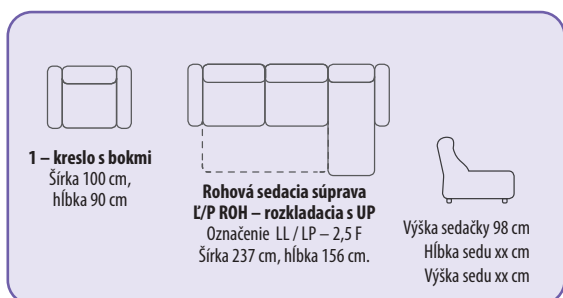

Výška sedačky 82-102 cm
Hĺbka sedu 50 cm
Výška sedu 48 cm

SANTANA

Sedacia súprava **SANTANA** je pohodlný model sedacej súpravy určený do menších bytov alebo priestorov.

A **SANTANA** egy kényelmes ülőgarnitúra modell, mely kisebb lakásokba, helységekbe alkalmas.