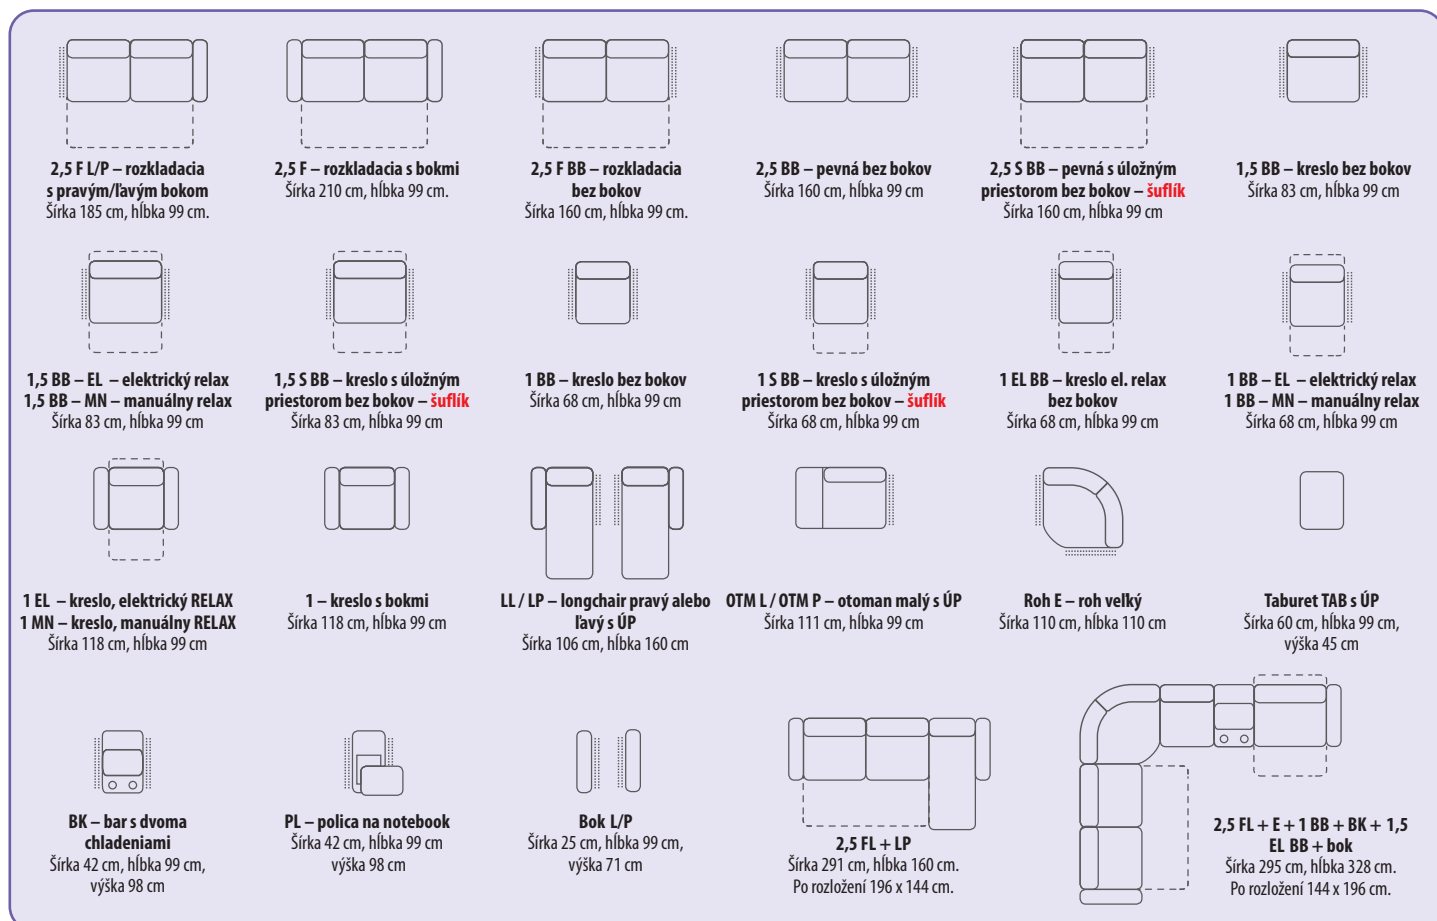

ARCHIMEDES

Výška sedačky 99 cm
Hĺbka sedu 56 cm
Výška sedu 45 cm

ARCHIMEDES bol jeden z najlepších matematikov preto aj sedacia súprava Archimedes je matematickým prepočtom komfortu a luxusného dizajnu a množstvo nových prvkov, napr. relax kresiel.

ARCHIMEDES az egyik legjobb matematikus volt, ezért az ő nevével viselő ülőgarnitúra is matematikailag átszámolva a legmagasabb kényelmet és luxust biztosítja. Egyéb, más elemekkel pl. relaxációs karosszék.

• **Sedacia časť:** VLNOVEC + vysokoelastická studená pena HR • **Chrbtová časť:** silikonový granulat • **Kostru** BUK • **Nohy:** drevo, kov – chróm • **Rozklad** – SEDALIFT • **Uložný priestor** – plynové piesty • **V otmánovej časti je úložný priestor LL/LP, OTML/OTMP** • Rozmer po rozložení 196 x 144 cm.

• **Ülőrész:** gyapot + elasztikus hideg habszivacs • **Hátrész:** szilikongranulátum • **Váz:** bükk • **Lábak:** fa, króm • **Ágyszerkezet:** SEDALIFT 196 x 144 cm mindennapi alváásra • **Ágyneműtartó:** gázdugattyúk • **Az otomán részben ágyneműtartóval LL/LP, OTML/OTMP**