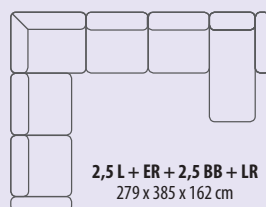

Taburet s ÚP
Šírka 61 cm, hĺbka 105 cm, výška 46 cm

Polica na taburet
Šírka 61 cm, hĺbka 105 cm, výška 2 cm

Hĺbka sedu 57 cm
Výška sedu 46 cm
Výška sedačky 87 cm

2,5 L + LR
Šírka 268 cm, hĺbka 162 cm.

2,5 L + ER + 2,5 BB + LR
279 x 385 x 162 cm