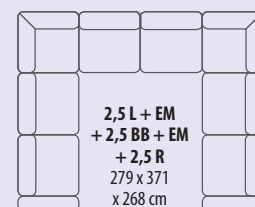

Taburet s ÚP
Šírka 61 cm, hĺbka 105 cm, výška 46 cm

Polica na taburet
Šírka 61 cm, hĺbka 105 cm, výška 2 cm

Hĺbka sedu 57 cm
Výška sedu 46 cm
Výška sedačky 87 cm

2,5 L + LR
Šírka 268 cm, hĺbka 162 cm.

2,5 L + ER + 2,5 BB + LR
279 x 385 x 162 cm