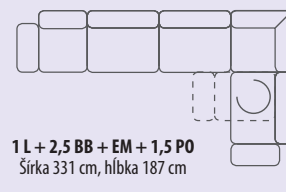

1 L + 2,5 BB + EM + 1,5 PO
Šírka 331 cm, hĺbka 187 cm