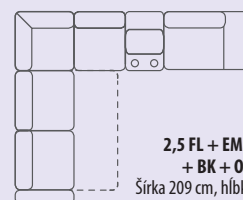

Taburet s ÚP
Šírka 90 cm, hĺbka 60 cm, výška 45 cm.

2,5 L + LR
Šírka 236 cm, hĺbka 153 cm, rozmer spania 205 x 112 cm

2,5 FL + EM + 1 BB + BK + 1 W BB + BOK/R
Šírka 244 cm, hĺbka 287 cm, rozmer spania 190 x 120 cm