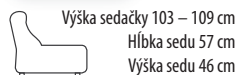

AMANDA

Výška sedačky 103 – 109 cm
Hĺbka sedu 57 cm
Výška sedu 46 cm

Sedacia súprava **AMANDA** je pohodlný model sedacej súpravy. Ide o systémovú sedaciu súpravu, veľmi komfortný, pevný, moderný model. Ako dizajnový prvok je kombinácia dreva na korpusovej časti a materiálov ako je koža alebo látka.

A **AMANDA** egy kényelmes ülőgarnitúra modell. Elemes ülőgarnitúráról van szó, amely nagyon kényelmes, ágyazható, modern modell. A kivitelezésben divatos betételeként szolgál a fa és bőr illetve anyag kombinációja.

Sedacia časť: Vysokoelastická HR studená pena • **Chrbtová časť:** SILIKÓN • **Kostra:** BUK • **Nohy:** kov + chróm – čierna, drevo • **Drevený korpus** v 10 farebných variantoch

Ülőrész: elasztikus hideg HR habszivacs • **Hátrész:** szilikon • **Váz:** bükk • **Lábak:** fém - króm, fa