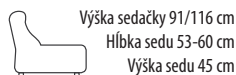

VALENTINO

Výška sedačky 91/116 cm
Hĺbka sedu 53-60 cm
Výška sedu 45 cm

Sedacia súprava **VALENTINO** je pohodlný model sedacej súpravy. Ide o systémovú sedaciu súpravu. Veľmi komfortný, moderný model, s novinkami ako sú otočné prvky rozkladov.

A **VALENTINO** egy kényelmes ülőgarnitúra modell. Elemes ülőgarnitúráról van szó, amely nagyon kényelmes, ágyazható, modern modell, ágyneműtartóval ellátva. Forgatható elemek az ágyazásnál.

- **Sedacia a chrbtová časť:** studená pena HR • **Kostrá:** BUK • **Nohy:** kov – čierna/antracit, výška 18 cm • **Opieryky hlavy** – nastaviteľná v niekoľkých polohách s možnosťou vystretia/preklopenia.
- **Ülőrész és hátrész:** hideghab • **Váz:** BÜKK • **Lábak:** fém – fekete/ antracit, magassága 18 cm • **Állítható fejtámlák:** némely helyzetben kihúzható/kifordítható