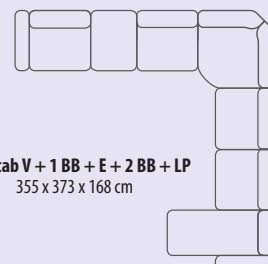

1 P – kreslo s bokom pravým
Šírka 98 cm, hĺbka 103 cm

1 – kreslo s bokmi
Šírka 125 cm, hĺbka 103 cm

1 BB – kreslo bez bokov
Šírka 71 cm, hĺbka 103 cm

Roh E
Šírka 134 cm, hĺbka 134 cm

Roh EM – malý
Šírka 100 cm, hĺbka 100 cm

LL – longchair ľavý
Šírka 98 cm, hĺbka 168 cm

LP – longchair pravý
Šírka 98 cm, hĺbka 168 cm

Taburet M – malý
Šírka 72 cm, hĺbka 72 cm, výška 46 cm

Taburet V – veľký
Šírka 52 cm, hĺbka 104 cm, výška 46 cm

Opierka hlavy
Šírka 53 cm, hĺbka 9 cm, výška 22 cm

LL + 2 P
Šírka 266 cm, hĺbka 168 cm

1 L + tab V + 1 BB + E + 2 BB + LP
355 x 373 x 168 cm

IGLESIAS

Výška sedačky 91 cm
Hĺbka sedu 53-60 cm
Výška sedu 43 cm