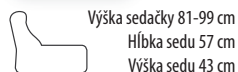

DIANA

Sedacia súprava **DIANA** je pohodlný model sedacej súpravy. Ide o systémovú sedaciu súpravu, veľmi komfortný, rozkladací, moderný model, ktorý má okrem spania aj úložný priestor a množstvo nových prvkov, napr. relax kresiel.

A **DIANA** egy kényelmes ülőgarnitúra modell. Elemes ülőgarnitúráról van szó, amely nagyon kényelmes, ágyazható, modern modell, ágyneműtartóval ellátva. Egyéb, más elemekkel pl. relaxációs karosszék.

Sedacia časť: VLNOVEC + vysokoelastická studená pena HR • **Chrbtová časť:** vysokoelastická studená pena • **Kostra** BUK • **Nohy** drevo • **Rozklad** – SEDALIFT na každodenné spanie • Rozmer po rozložení 198 x 144 cm.

Úlórész: gyapot+ elasztikus hideg habszivacs • **Hátrész:** elasztikus hideg habszivacs • **Váz:** bükk • **Lábak:** fa • **Ágyszerkezet:** SEDALIFT mindennapi alváásra • Méretek az ágyazhatóság után 198x144 cm.