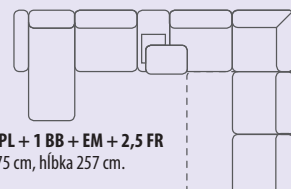

Opierka hlavy
Šírka 54 cm, hĺbka 15 cm, výška 15 cm

LL + 1 BB + PL + 1 BB + EM + 2,5 FR
Šírka 375 cm, hĺbka 257 cm.