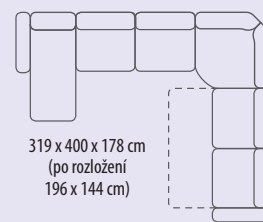

1 M BB – kreslo malé bez bokov
Šírka 70 cm, hĺbka 110 cm.

1 M EL BB – kreslo malé bez bokov s el. relaxom
Šírka 70 cm, hĺbka 110 cm.

1 – kreslo s bokmi
Šírka 126 cm, hĺbka 110 cm.

1 – EL – kreslo s bokmi a el. relaxom
Šírka 126 cm, hĺbka 110 cm.

Otoman malý OTML / P – ľavý alebo pravý s ÚP
Šírka 113 cm, hĺbka 110 cm.

BK – bar s 2 chladeniami – bez operadlovej časti
Šírka 41 cm, hĺbka 103 cm, výška 55 cm

PL – s policou na notebook
Šírka 41 cm, hĺbka 103 cm, výška 55 cm

Bok L/P – bok ľavý alebo pravý
Šírka 23 cm, hĺbka 110 cm, výška 53 cm

Taburet s ÚP
Šírka 60 cm, hĺbka 105 cm, výška 45 cm

289 x 178 cm
(po rozložení
196 x 144 cm)
2,5 FL + LP

319 x 400 x 178 cm
(po rozložení
196 x 144 cm)