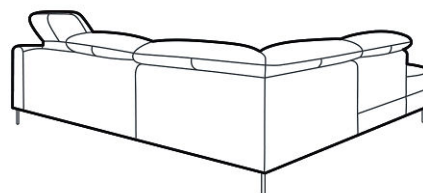

MODEL	DREVO	DREVO KOV	KOV CHRÓM	KOV ČIERNA	KOV MEĎ	PLASTOVÁ
MORSE			○	○	○	
GIACOMINI	○					
ANGELIKA			○	○	○	
CAVALI			○			
EINSTEIN	○		○	○	○	
NOBEL			○	○	○	
COCO CHANEL				○		
JOHN	○					
DIANA	○					
ARISTOTELES	○					
MARCO POLO				○		
WINSTON			○	○		
PASCAL	○		○			
LUCIANO			○	○	○	
SOKRATES	○		○			
ABRAHAM			○	○	○	
IGLESIAS						○
PELE			○	○	○	
CHARLES	○		○	○		
LUIS	○					
PYTAGORAS	○					
EDIT	○					
HAMINGWAY			○	○		
MORISSET			○	○		
ARCHIMEDES	○		○	○		
MORSE			○	○		
SISSI	○					
PRESLEY	○					
BELL			○	○	○	
TESLA	○		○			
ALFRED			○	○	○	
VERSACE		○	○	○		
AMANDA		○				
JENIFER			○	○	○	
SHARON	○					

MODEL	DREVO	DREVO KOV	KOV CHRÓM	KOV ČIERNA	KOV MEĎ	PLASTOVÁ
KRESLÁ – FOTELKY						
ALI	○					
DIESEL			○	○		
HAMILTON	○					
HARRY	○					
ALONZO	○					
REIKONEN	○					
TABURETY						
P 1, P2, P3, P4, P5	○		○			

ŠITIE LÁTKY NA ZADNEJ STRANE SEDACEJ SÚPRAVY