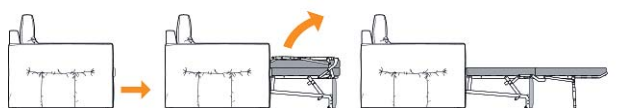

ŠITIE LÁTKY NA ZADNEJ STRANE SEDACEJ SÚPRAVY

ŠITIE KOŽE NA ZADNEJ STRANE SEDACEJ SÚPRAVY

NEPOVOLENÉ ULOŽENIA PRVKOV

FUNKCIA SPANIA TYP SEDALIFT

FUNKCIA SPANIA TYP DELFÍN

ALONZO

ALONZO • V sedacej časti je použitý silikónový pás + polyuretánová pena • **Nohy** – buk • **1 W** – Kreslo s **VYSOKÝM** operadlom a **BOKMI**. Šírka 61 cm, Hĺbka 68 cm, Výška 96 cm • **1 W BB** – Kreslo s **VYSOKÝM** operadlom bez **BOKOV**. Šírka 55 cm, Hĺbka 68 cm, Výška 96 cm • **1 N** – Kreslo s **NÍZKYM** operadlom a **BOKMI**. Šírka 61 cm, Hĺbka 61 cm, Výška 96 cm • **1 N BB** – Kreslo s **NÍZKYM** operadlom bez **BOKOV**. Šírka 55 cm, Hĺbka 61 cm, Výška 86 cm • **2** – Lavica pre **2 OSOBY** s **NÍZKYM** operadlom a **BOKMI** • **2 BB** – Lavica pre **2 OSOBY** s **NÍZKYM** operadlom bez **bokov**. Šírka 116 cm, hĺbka 63 cm, výška 86 cm