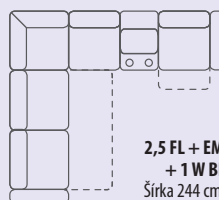

2,5 FL + EM + 1 BB + BK + 1 W BB + BOK/R
Šírka 244 cm, hĺbka 287 cm, rozmer spania 190 x 120 cm