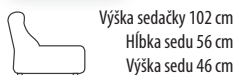

HEMINGWAY

Výška sedačky 102 cm
Hĺbka sedu 56 cm
Výška sedu 46 cm

Sedačka **HEMINGWAY** je nadčasový luxusný model rozkladacej sedacej súpravy s úložným priestorom na každodenné spanie a množstvo nových prvkov, napr. relax kresiel.

HEMINGWAY egy luxus modell az ágyazható ülőgarnitúrák körében. Ágyneműtartóval van ellátva, mindennapi alváásra alkalmas. Egyéb, más elemekkel pl. relaxációs karosszék.

• **Sedacia časť:** HR SENDVIČ + vysokoelastická studená pena • **Chrbtová časť:** vysokoelastická studená pena • **Kostra** BUK • **Nohy:** chróm • **Rozklad** – DELFÍN • **Úložný priestor** – plynové piesty • **Barové diely sú bez operadlovej časti**

• **Úlórész:** HR réteges matrac + elasztikus hideg habszivacs • **Váz:** bükk • **Lábak:** króm • **Ágyszerkezet:** DELFÍN • **Ágyneműtartó:** gázdugattyús • **A bárrészeknél nincs háttámla**