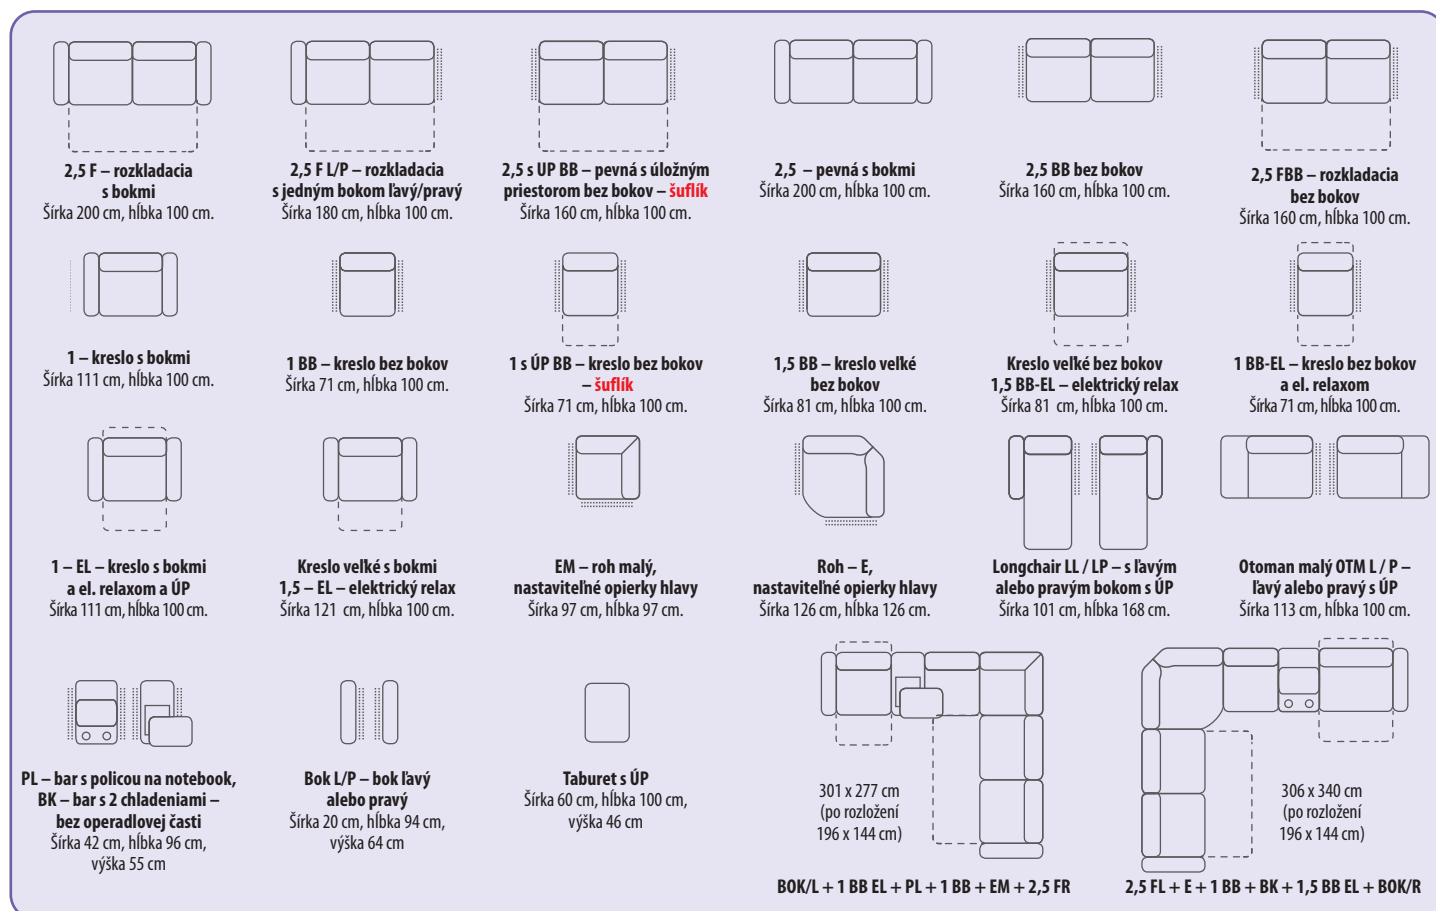

PASCAL

Výška sedačky 90/106 cm
Hĺbka sedu 53 cm
Výška sedu 44 cm

Sedacia súprava **PASCAL** je pohodlný model sedacej súpravy. Ide o systémovú sedaciu súpravu, veľmi komfortný, rozkladací, moderný model, ktorý má okrem spania aj úložný priestor a množstvo nových prvkov, napr. relax kresiel.

A **PASCAL** egy kényelmes ülőgarnitúra modell. Elemes ülőgarnitúráról van szó, amely nagyon kényelmes, ágyazható, modern modell, ágyneműtartóval ellátva. Egyéb, más elemekkel pl. relaxációs karosszék.

- **Sedacia a chrbtová časť:** VLNOVEC + vysokoelastická studená pena HR • **Kostra:** BUK • **Nohy:** drevo, kov – chróm (výška 4 cm)
- **Rozklad** – SEDALIFT na každodenné spanie • **Opierky hlavy** – nastaviteľné • **V otomanovej časti je úložný priestor LL/LP, OTML/OTMP** • Rozmer po rozložení 196 x 144 cm.
- **Ülőrész és hátrész:** Gyapot + magasan rugalmas hideg HR hab • **Váz:** BÜKK • **Lábak:** fa, fém – króm (magassága 4 cm)
- **Ágyszerkezet** – SEDALIFT mindennapi alváásra • **Állítható fejtámlák** • **Az ottomán részben ágyneműtartóval LL/LP, OTML/OTMP** • Méretek az ágyazhatóság után 196x144 cm