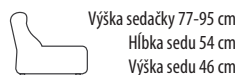

SISSI

Výška sedačky 77-95 cm
Hĺbka sedu 54 cm
Výška sedu 46 cm

Sedacia súprava **SISSI** je pohodlný model sedacej súpravy. Ide o systémovú sedaciu súpravu, veľmi komfortný, rozkladací, moderný model, ktorý má okrem spania aj úložný priestor a množstvo nových prvkov, napr. relax kresiel.

A **SISSI** egy kényelmes ülőgarnitúra modell. Elemes ülőgarnitúráról van szó, amely nagyon kényelmes, ágyazható, modern modell, ágyaneműtartóval ellátva. Egyéb, más elemekkel pl. relaxációs karosszék.

Sedacia a chrbtová časť: Vlnovec + HR studená pena • **Kostrá:** BUK • **Nohy:** drevo, výška 8 cm • **Rozklad** – DELFÍN • **Opierky hlavy** – nastaviteľné • **V otmánovej časti je úložný priestor LL/LP, OTML/OTMP** • Rozmer po rozložení 196 x 112 cm.

Ülőrész és hátrész: Gyapot + HR hideghab • **Váz:** BÜKK • **Lábak:** fa, magassága 8 cm • **Ágyszerkezet** – DELFÍN • **Állítható fejtámlák** • **Az ottomán részben ágyaneműtartóval LL/LP, OTML/OTMP** • Méret az ágyazhatóság után 196x112 cm.