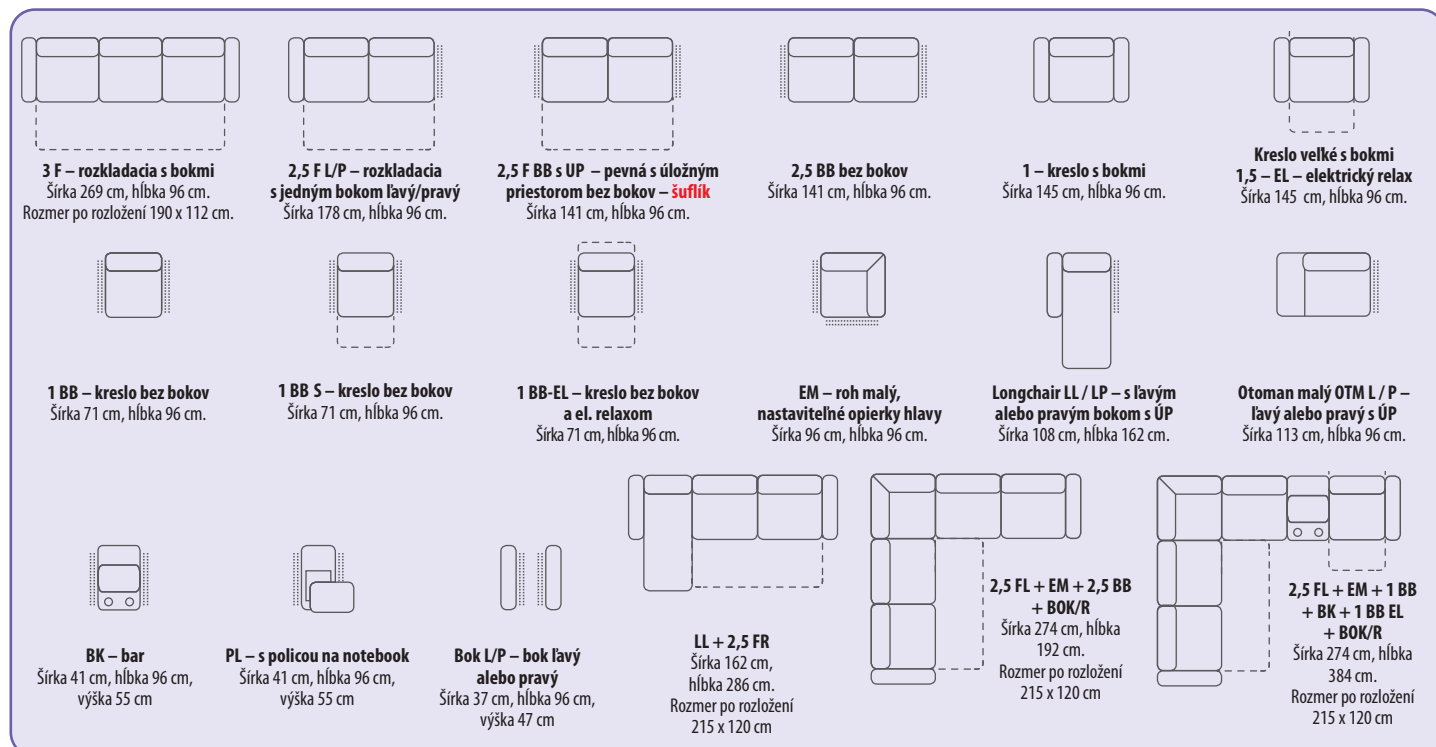

WINSTON

Výška sedačky 98 cm
Hĺbka sedu 56 cm
Výška sedu 47 cm

Moderná, systémová, luxusná, komfortná, rozkladacia sedacia súprava **WINSTON** s úložným priestorom na každodenné spanie a množstvom nových prvkov, napríklad relax kresiel.

WINSTON divatos, elemes, luxus, kényelmes, ágyazható ülőgarnitúra ágyne-műtartóval, mindennapi alvásra. Egyéb, más elemekkel pl. karosszék.

• **Sedacia časť:** Vlnovec, HR SENDVIČ + vysokoelastická studená pena • **Chrbtová časť:** silikonový granulát • **Kostrá BUK** • **Nohy:** kov – chróm • **Rozklad** – DELFÍN 120 x 215 cm na každodenné spanie • **Úložný priestor** – plynové piesty • **Nastaviteľná laktová opierka**

• **Úlórész:** HR réteges matrac + elasztikus hideg habszivacs • **Hátrész:** szilikongranulátum • **Váz:** bükk • **Lábak:** fém – króm • **Ágyszerkezet:** DELFÍN 120 x 215 cm mindennapi alvásra • **Ágyne-műtartó:** gázdugattyús • **Állítható kartámla**