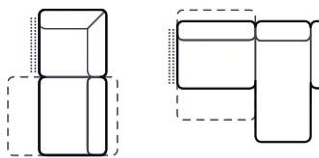

NEPOVOLENÉ ULOŽENIA PRVKOV