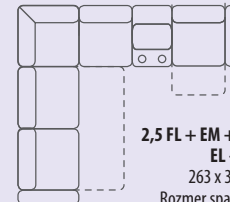

PL – s policou na notebook
Šírka 41 cm, hĺbka 95 cm, výška 55 cm.

BOK L/P
Šírka 16 cm, hĺbka 99 cm, výška 60 cm

2,5 FL + LR
Šírka 259 cm, hĺbka 162 cm. Rozmer spania 200 x 116 cm.

2,5 FL + OTR
Šírka 269 cm, hĺbka 195 cm. Rozmer spania 200 x 116 cm.