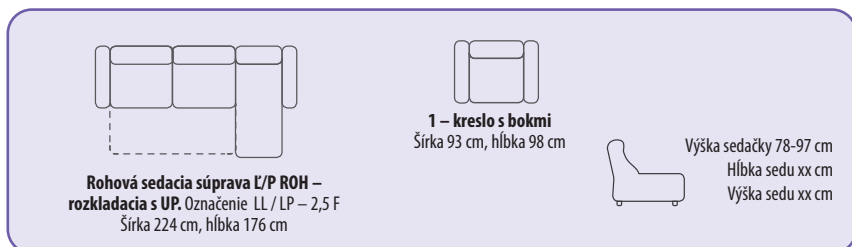

KAROLINA

Sedacia súprava **KAROLINA** je pohodlný model sedacej súpravy určený do menších bytov alebo priestorov.

A **KAROLINA** egy kényelmes ülőgarnitúra modell, mely kisebb lakásokba, helységekbe alkalmas.

- **Sedacia a chrbtová časť:** studená pena HR • **Kostra:** BUK • **Nohy:** drevo • **Rozklad** – DELFÍN na každodenné spanie • **Opieryk:** nastaviteľné
- **Ülőrész és hátrész:** hideghab • **Váz:** BÜKK • **Lábak:** fa • **Ágyszerkezet** – DELFÍN mindennapi alvásra • **Állítható fejtámlák**