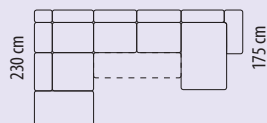

OTL + 2,5 F + LP + BOK – U
Šírka 364 cm, hĺbka 230 cm.
Rozmer po rozložení 126 x 280 cm