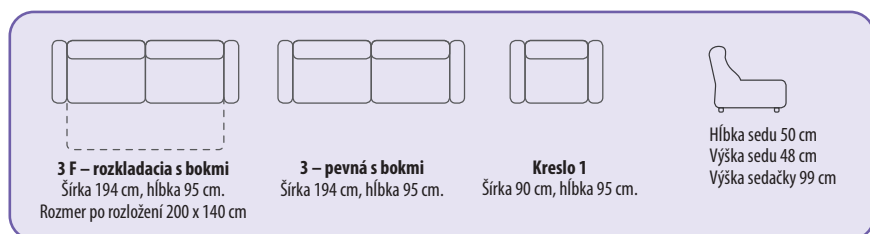

NOVINKY
2023

LUIS

Sedacia súprava **LUIS** je pohodlný model sedacej súpravy. Veľmi komfortný, rozkladací a moderný model na každodenné spanie.

A **LUIS** egy kényelmes ülőgarnitúra modell. Elemes ülőgarnitúráról van szó, amely nagyon kényelmes, ágyazható, modern modell, ágyneműtartóval ellátva.

• **Sedacia a chrbtová časť:** studená pena HR/silikónová výplň • **Kostra:** BUK • **Nohy:** drevo • **Rozklad** – NOVA na každodenné spanie • Rozmer po rozložení 200 x 140 cm.

• **Ülőrész és hátrész:** hideghab HR és szilikon • **Váz:** BÜKK • **Lábak:** fa • **Ágyszerkezet** – NOVA mindennapi alvásra • Méretek az ágyazhatóság után 200x140 cm

ANGELIKA

NOVINKY
2023

Sedacia súprava **ANGELIKA** je pohodlný model sedacej súpravy. Veľmi komfortný, rozkladací a moderný modelna každodenné spanie.

A **ANGELIKA** egy kényelmes ülőgarnitúra modell. Elemes ülőgarnitúráról van szó, amely nagyon kényelmes, ágyazható, modern modell, ágyneműtartóval ellátva.

• **Sedacia a chrbtová časť:** VLNOVEC + vysokoelastická studená pena HR • **Kostra:** BUK • **Nohy:** kov, výška 10 cm • **Rozklad** – EL. relaxy, DELFÍN • **Opieryky hlavy** – nastaviteľné.

• **Ülőrész és hátrész:** hideghab • **Váz:** BÜKK • **Lábak:** fém (magassága 10 cm) • **Ágyszerkezet** – SEDALIFT mindennapi alvásra • **Állítható fejtámlák** • **Az ottomán részben ágyneműtartóval LL/LP, OTML/OTMP.**

Výška sedačky 82-102 cm
Hĺbka sedu 50 cm
Výška sedu 48 cm