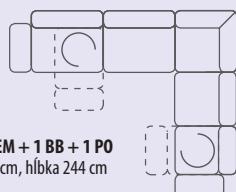

1BB – kreslo bez bokov
Šírka 67 cm, hĺbka 76 – 138 cm

1 LO / 1 PO – kreslo s bokom ľavým alebo pravým/otočná
Šírka 101 cm, hĺbka 76 – 138 cm

1,5 BB – kreslo bez bokov
Šírka 77 cm, 76 – 138 cm

1,5 L – kreslo s bokom ľavým
Šírka 111 cm, 76 – 138 cm

1,5 P – kreslo s bokom pravým
Šírka 111 cm, 76 – 138 cm

1,5 LO – kreslo s bokom ľavým/otočná
Šírka 111 cm, 76 – 138 cm

1,5 PO – kreslo s bokom pravým/otočná
Šírka 111 cm, 76 – 138 cm

Roh EM – roh malý
Šírka 76 cm, 76 cm