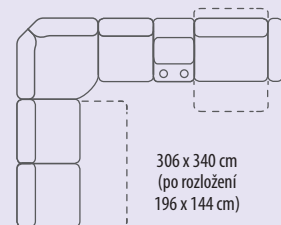

2,5 s bokmi
Šírka 194 cm, hĺbka 100 cm.

2,5 BB bez bokov
Šírka 160 cm, hĺbka 100 cm.

2,5 FBB – rozkladacia bez bokov
Šírka 160 cm, hĺbka 100 cm.

1 – kreslo s bokmi
Šírka 105 cm, hĺbka 100 cm.

1 BB – kreslo bez bokov
Šírka 71 cm, hĺbka 100 cm.

EM – roh malý, nastaviteľné opierky hlavy
Šírka 94 cm, hĺbka 94 cm.

Roh – E, nastaviteľné opierky hlavy
Šírka 128 cm, hĺbka 128 cm.

Longchair LL / LP – s ľavým alebo pravým bokom s ÚP
Šírka 98 cm, hĺbka 168 cm.

Otoman malý OTM L / P – ľavý alebo pravý s ÚP
Šírka 115 cm, hĺbka 100 cm.

PL – bar s policou na notebook, BK – bar s 2 chladeniami – bez operadlovej časti
Šírka 42 cm, hĺbka 96 cm, výška 60 cm

Bok L/P – bok ľavý alebo pravý
Šírka 17 cm, hĺbka 94 cm, výška 64 cm

Taburet s ÚP
Šírka 60 cm, hĺbka 100 cm, výška 47 cm

301 x 277 cm
(po rozložení 196 x 144 cm)

306 x 340 cm
(po rozložení 196 x 144 cm)

BOK/L + 1 BB EL + PL + 1 BB + EM + 2,5 FR 2,5 FL + E + 1 BB + BK + 1,5 BB EL + BOK/R