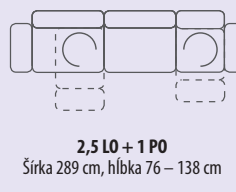

2,5 LO + 1 PO
Šírka 289 cm, hĺbka 76 – 138 cm