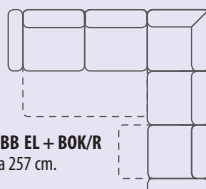

PL – TRAPÉZ s policou na notebook
Šírka 42 cm, hĺbka 92 cm, výška 53 cm

Bok L/P – bok ľavý alebo pravý
Šírka 20 cm, hĺbka 96 cm, výška 62 cm

Opierka hlavy
Šírka 54 cm, hĺbka 15 cm, výška 15 cm

2,5 FI + LP
Šírka 275 cm, hĺbka 162 cm.