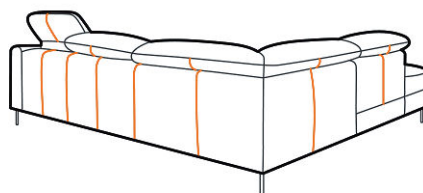

ŠITIE KOŽE NA ZADNEJ STRANE SEDACEJ SÚPRAVY