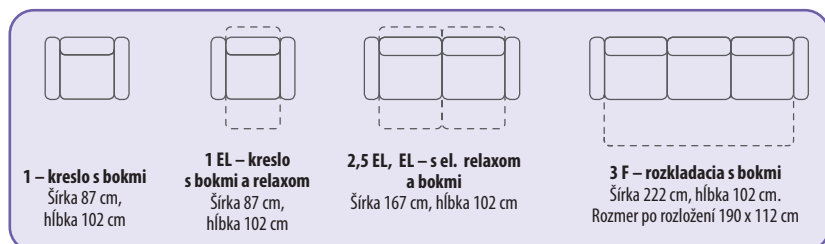

Sedacia súprava **ANGELIKA** je pohodlný model sedacej súpravy. Veľmi komfortný, rozkladací a moderný modelna každodenné spanie.

A **ANGELIKA** egy kényelmes ülőgarnitúra modell. Elemes ülőgarnitúráról van szó, amely nagyon kényelmes, ágyazható, modern modell, ágyneműtartóval ellátva.

• **Sedacia a chrbtová časť:** VLNOVEC + vysokoelastická studená pena HR • **Kostra:** BUK • **Nohy:** kov, výška 10 cm • **Rozklad** – EL. relaxy, DELFÍN • **Opieryky hlavy** – nastaviteľné.

• **Ülőrész és hátrész:** hideghab • **Váz:** BÜKK • **Lábak:** fém (magassága 10 cm) • **Ágyszerkezet** – SEDALIFT mindennapi alvásra • **Állítható fejtámlák** • **Az ottomán részben ágyneműtartóval LL/LP, OTML/OTMP.**

Výška sedačky 82-102 cm
Hĺbka sedu 50 cm
Výška sedu 48 cm