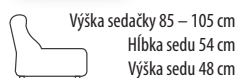

Sedacia súprava **MORSE** je pohodlný model sedacej súpravy. Ide o systémovú sedaciu súpravu, veľmi komfortný, rozkladací, moderný model, ktorý má okrem spania aj úložný priestor a množstvo nových prvkov, napr. relax kresiel.

A **MORSE** – egy kényelmes ülőgarnitúra modell. Elemes ülőgarnitúráról van szó, amely nagyon kényelmes, ágyazható, modern modell, ágyneműtartóval ellátva. Egyéb, más elemekkel pl. relaxációs karosszék.

- **Sedacia a chrbtová časť:** Vlnovec + studená pena • **Kostra:** BUK • **Nohy:** kov – chróm, čierna, medená (výška 13 cm) • **Rozklad – DELFÍN** na každodenné spanie • **Opieryky hlavy** – nastaviteľné • **V otomanovej časti je úložný priestor LL/LP, OTML/OTMP.**
- **Ülőrész és hátrész:** Gyapot + hideghab • **Váz:** BÜKK • **Lábak:** fa, fém – króm, fekete, réz (magassága 13 cm) • **Ágyszerkezet – DELFIN** mindennapi alváásra • **Állítható fejtámlák** • **Az ottomán részben ágyneműtartóval LL/LP, OTML/OTMP.**