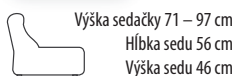

PL – s policou na notebook
Šírka 42 cm, hĺbka 96 cm, výška 53 cm.

Bok L/P – bok ľavý alebo pravý
Šírka 23 cm, hĺbka 96 cm, výška 55 cm

2,5 FL + LP

LL + BK + 1,5 L + PL + 1 BB + E + 2,5 FP

DA VINCI

Výška sedačky 71 – 97 cm
Hĺbka sedu 56 cm
Výška sedu 46 cm